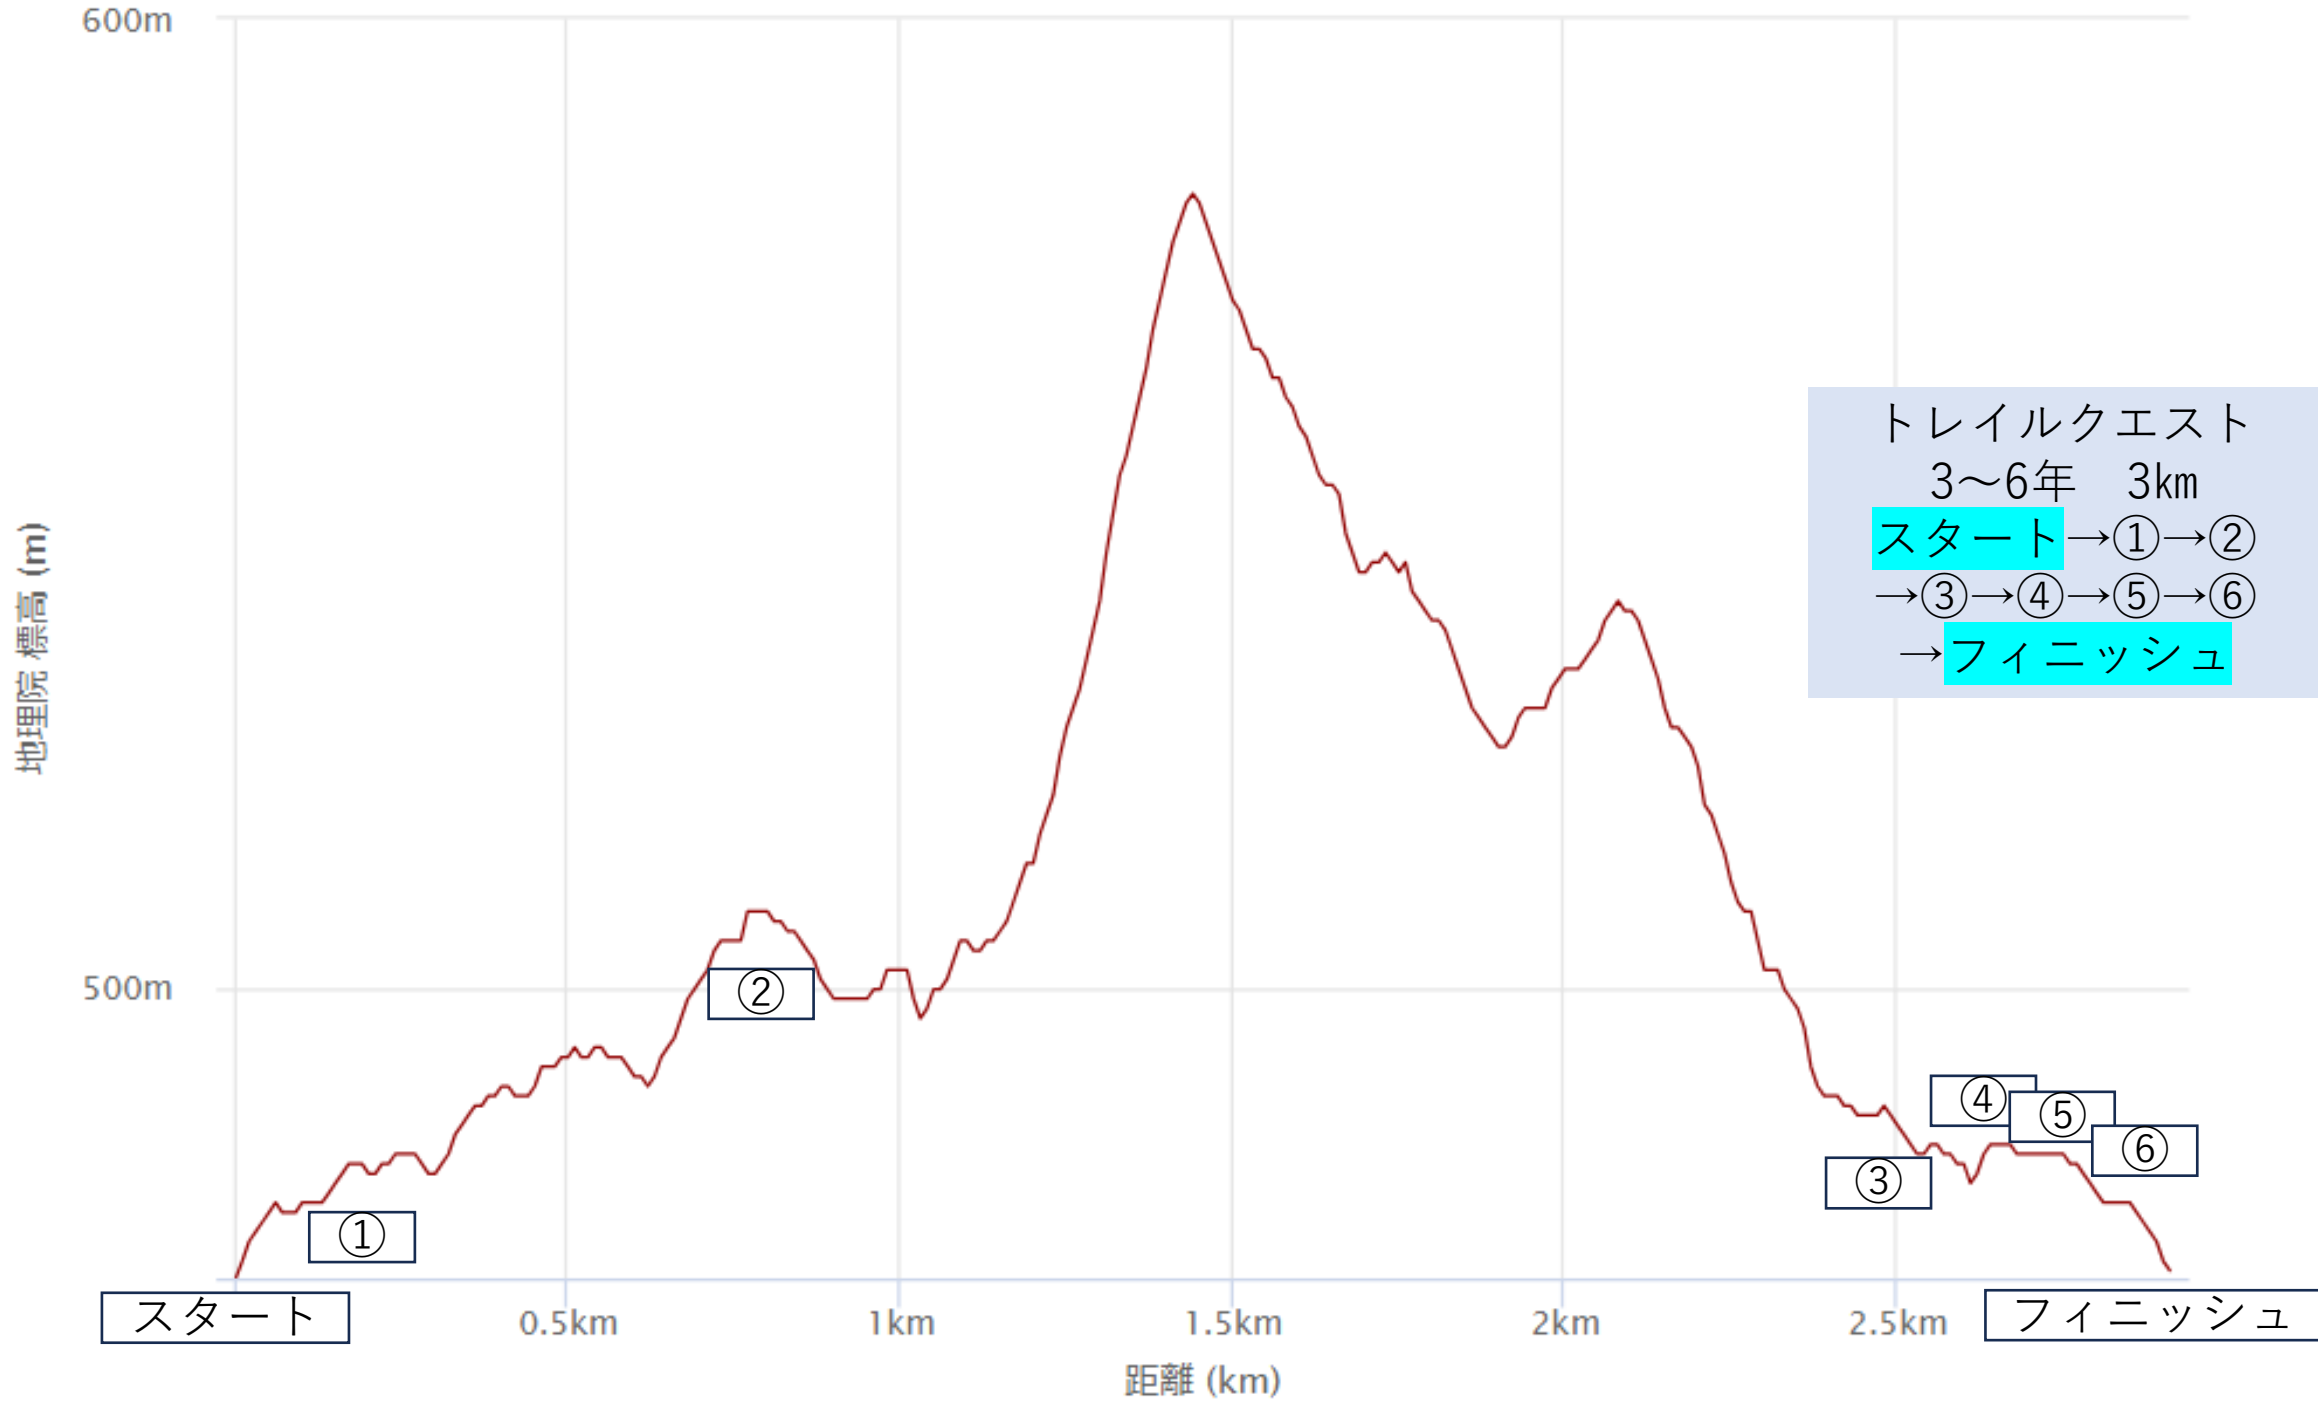

オートルート
70km、4700m D +

リリールート
55km、3600m D +

マロニエルート
36km、1900m D +

トレイルクエスト
1・2年 1.5km
スタート→①→②
→フィニッシュ

階段

階段

階段

②

①

スタート

フィニッシュ

トレイルクエスト
3~6年 3km
スタート→①→②
→③→④→⑤→⑥
→フィニッシュ

スタート
フィニッシュ

トレイルクエスト
中・高・一般 4.5km
スタート→①→②
→③→④→⑤→⑥
→⑦→⑧→⑨→⑩
→フィニッシュ

スタート

フィニッシュ