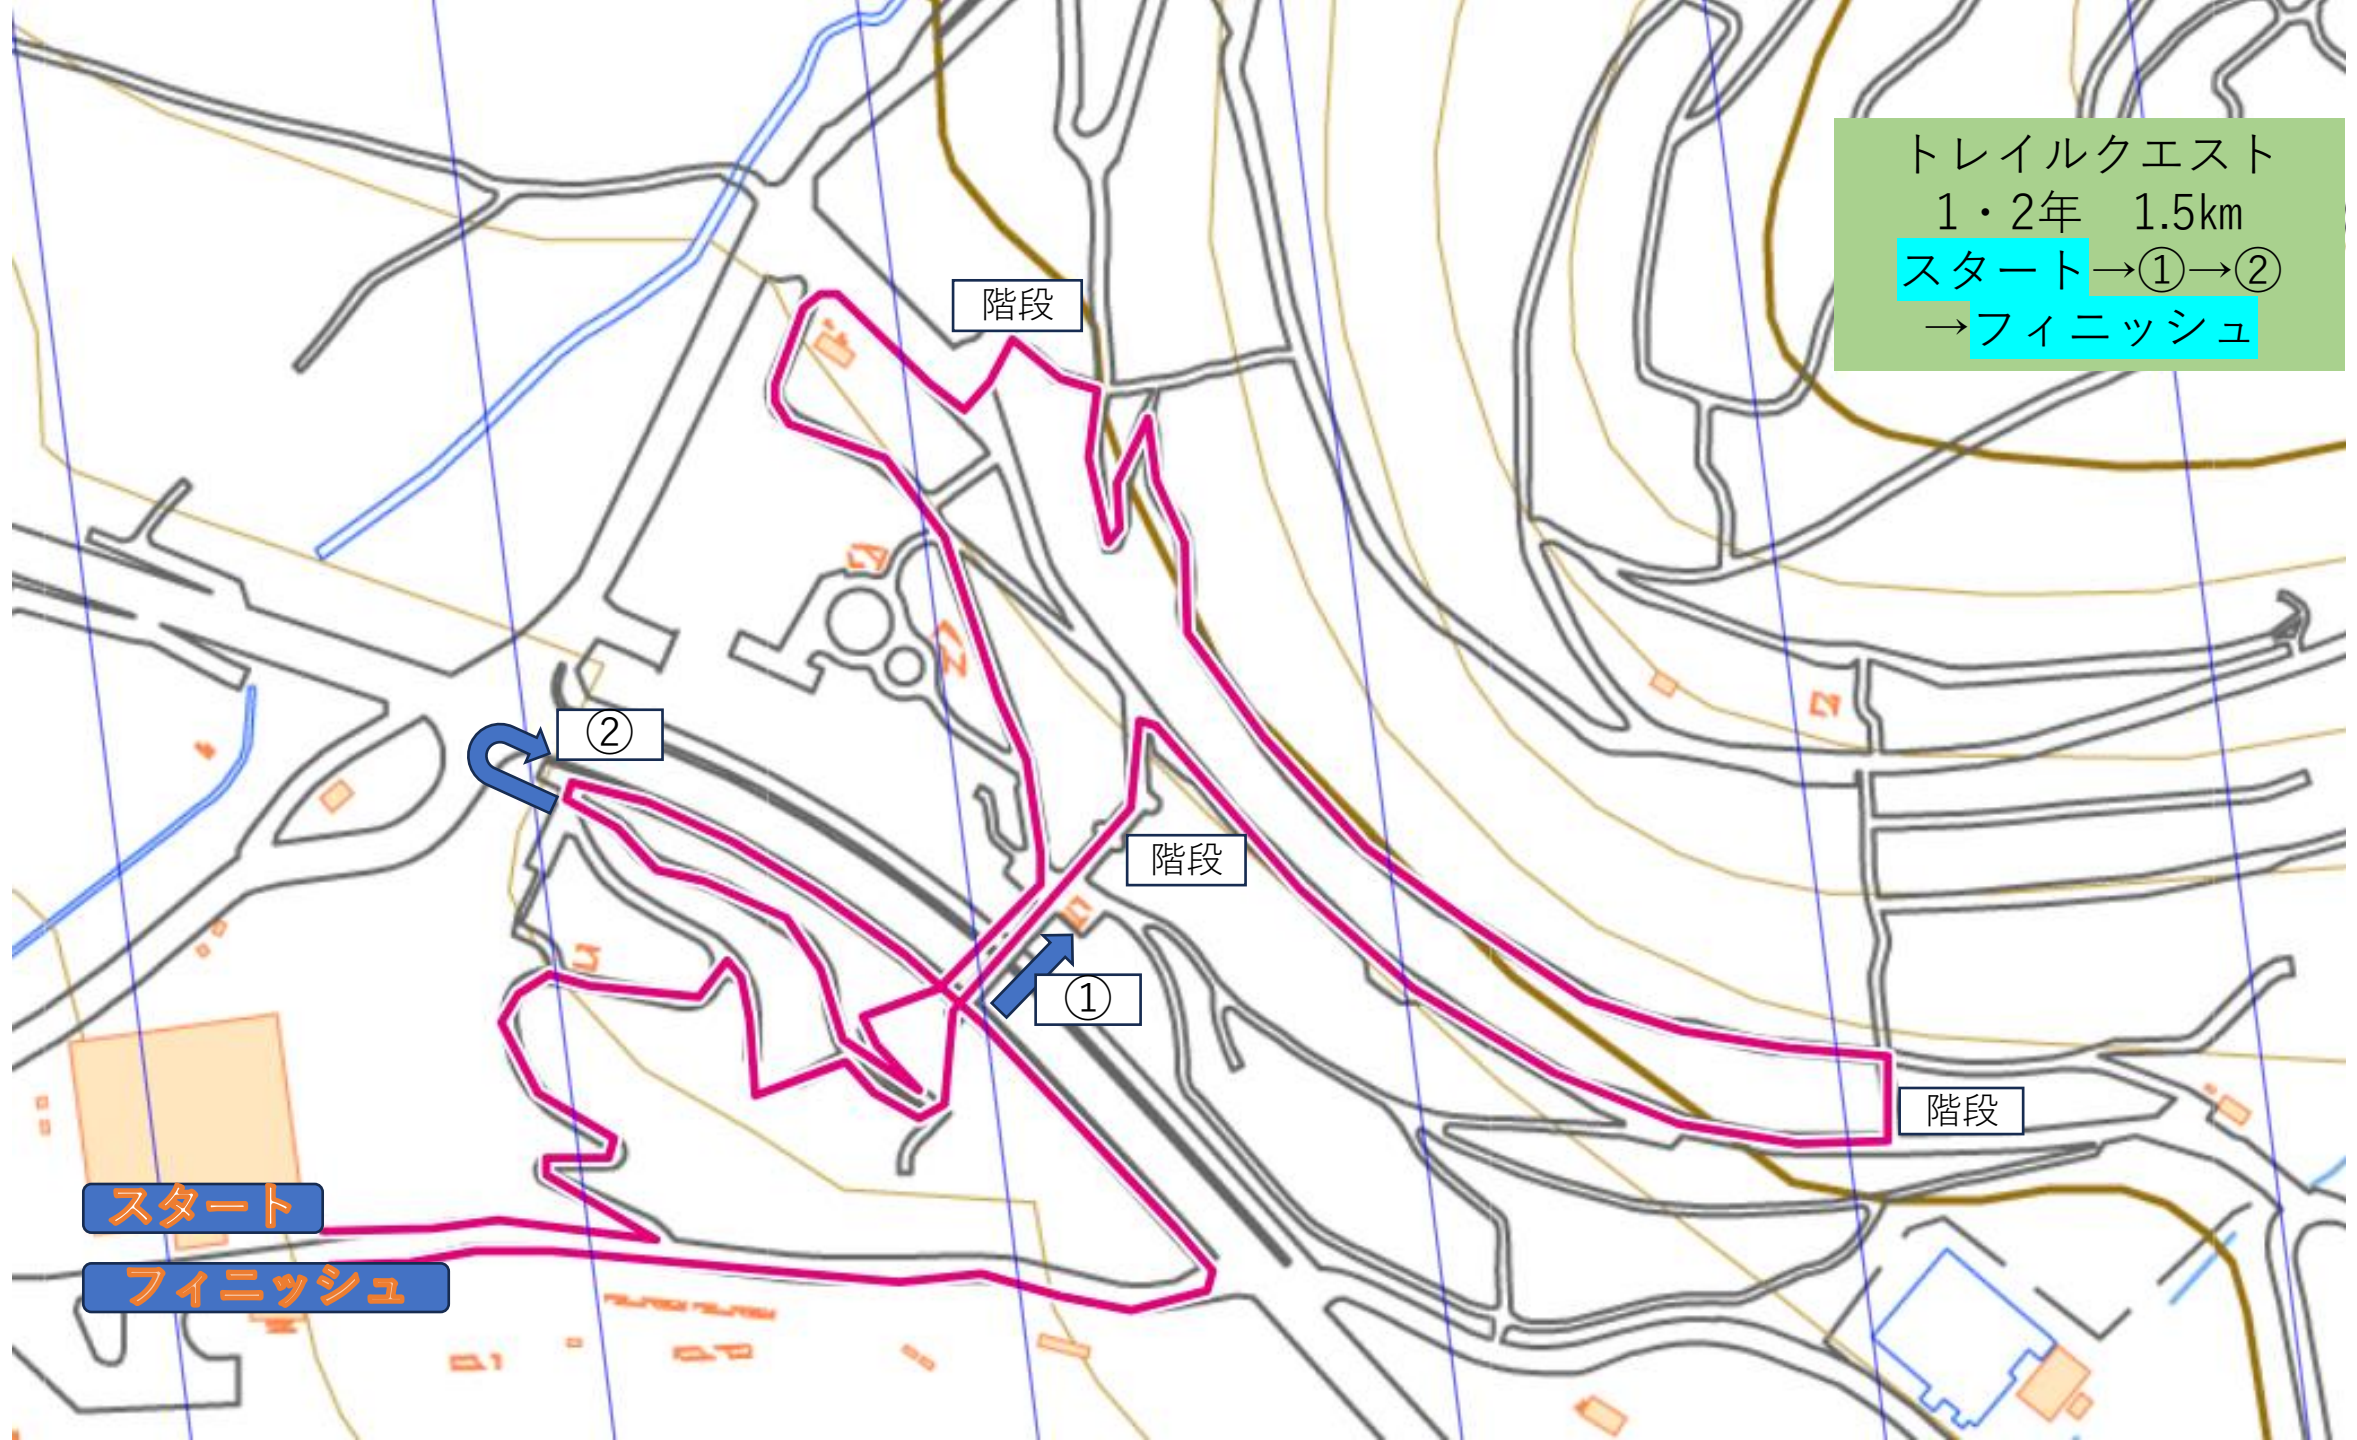

オートルート
70km、4700m D +

リリールート
55km、3600m D +

マロニエルート
36km、1900m D +

トレイルクエスト
1・2年 1.5km
スタート→①→②
→フィニッシュ

階段

階段

階段

②

①

スタート

フィニッシュ

トレイルクエスト
3~6年 3km
スタート→①→②
→③→④→⑤→⑥
→フィニッシュ

スタート
フィニッシュ

トレイルクエスト
中・高・一般 4.5km
スタート→①→②
→③→④→⑤→⑥
→⑦→⑧→⑨→⑩
→フィニッシュ

スタート

フィニッシュ