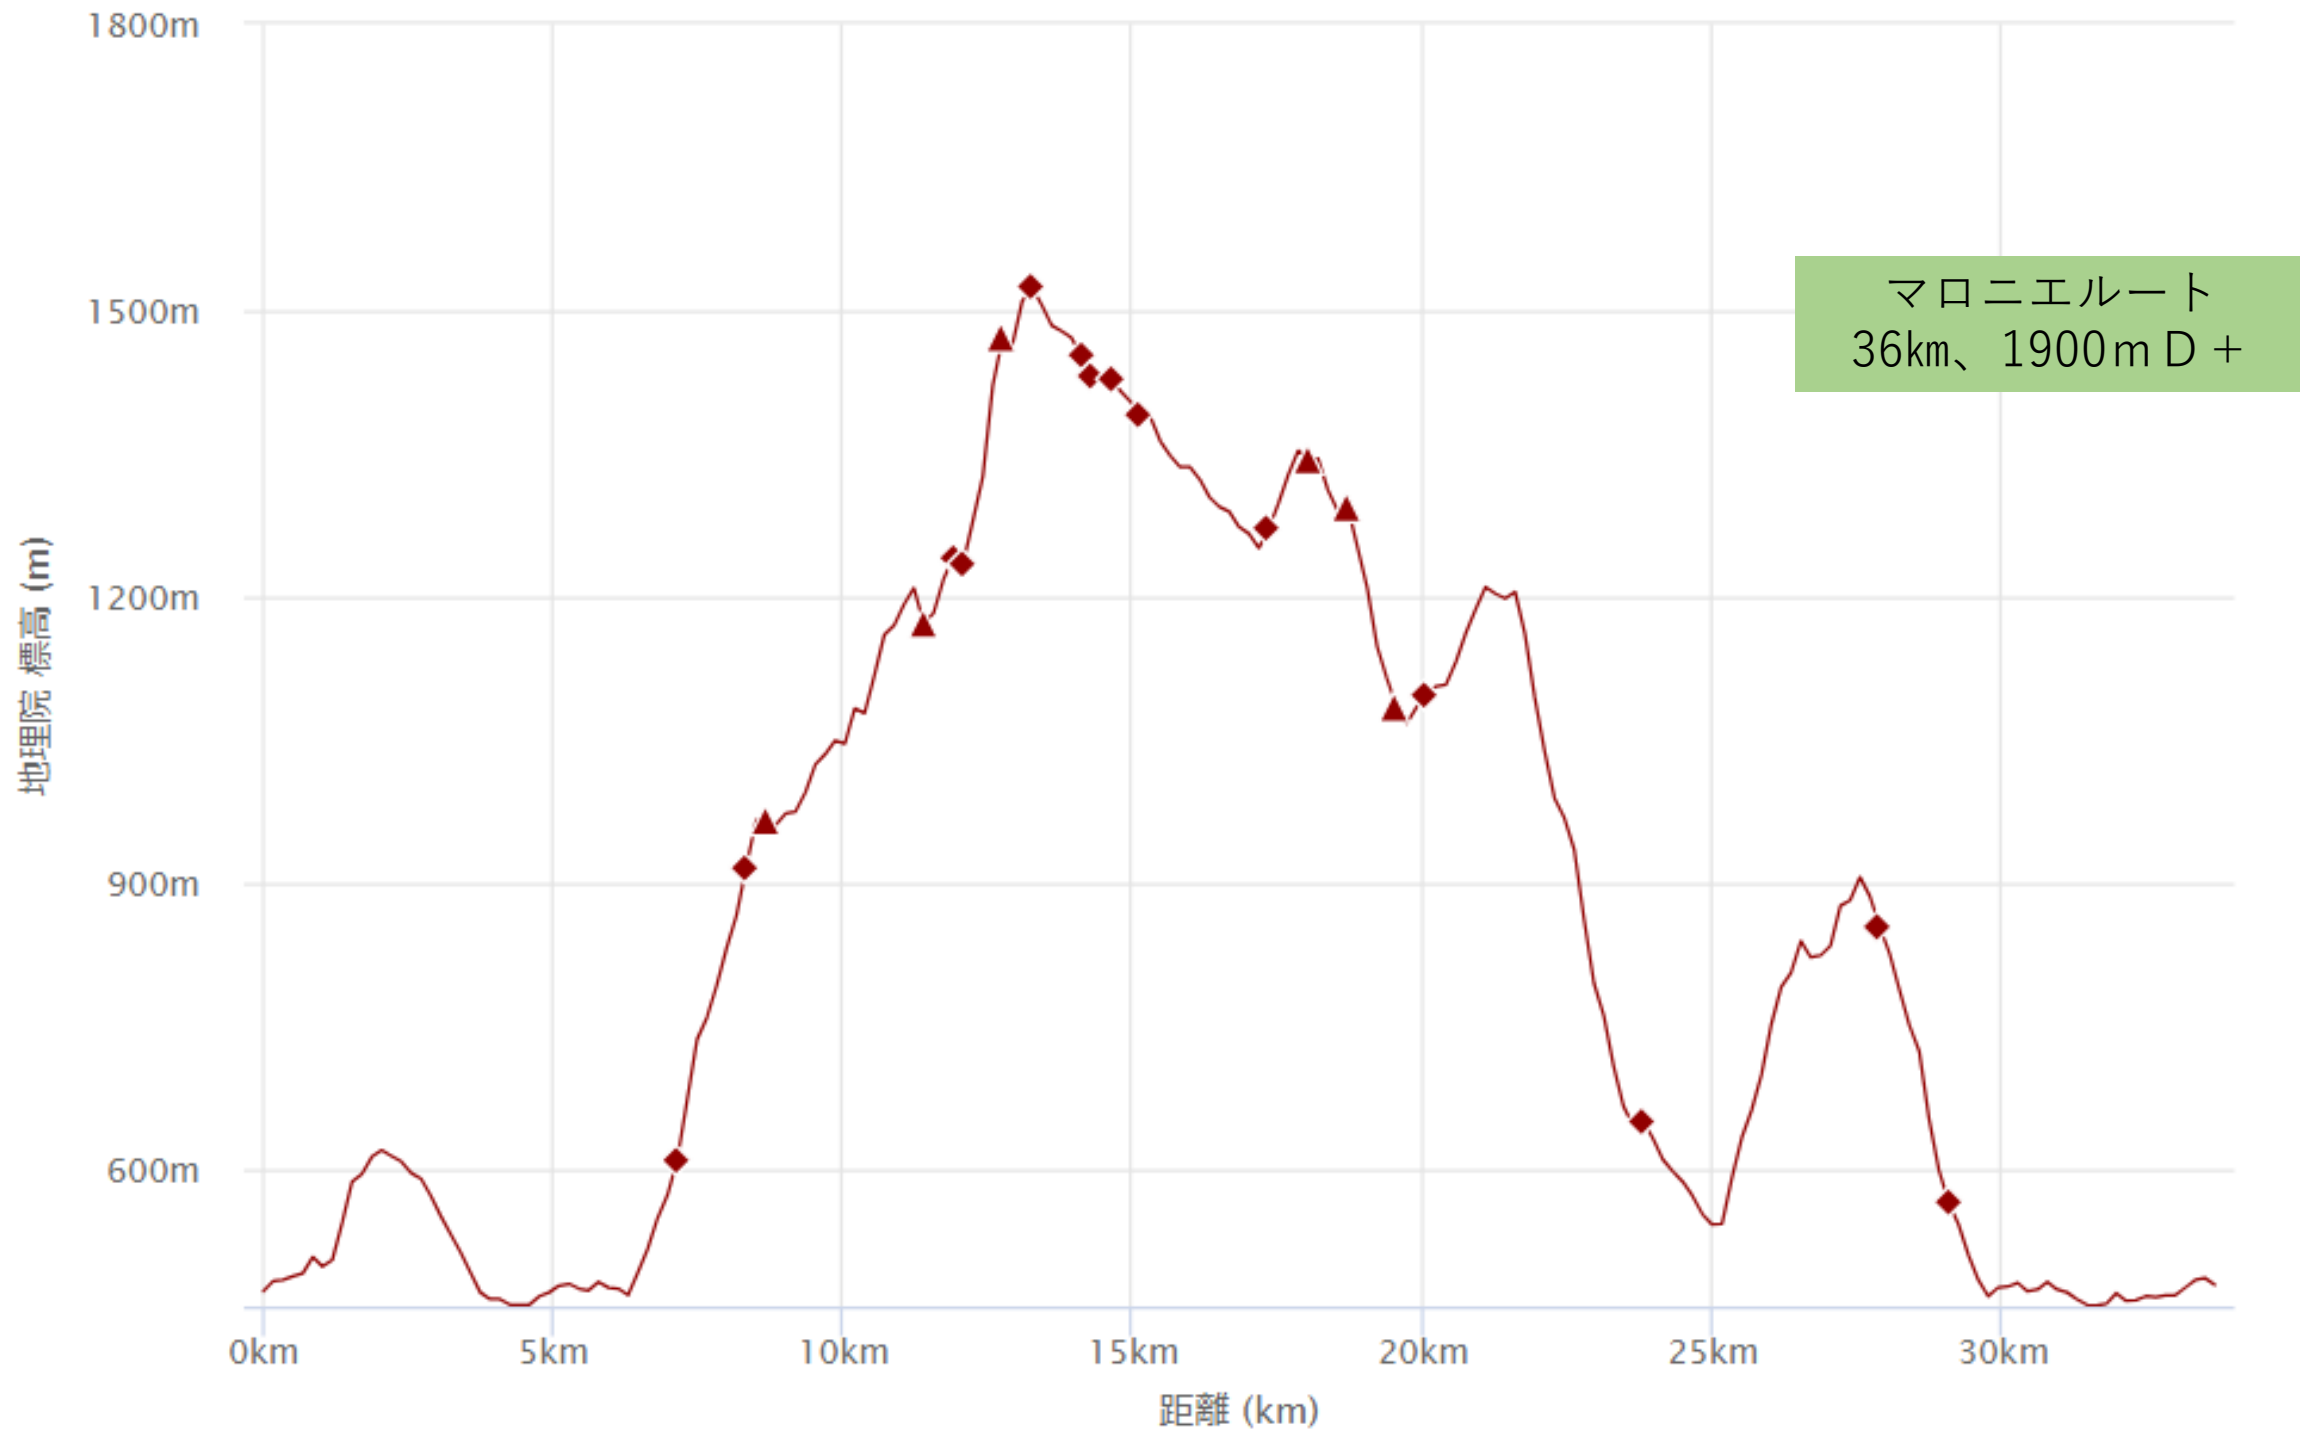

オートルート
70km、4700m D +

リリールート
55km、3600m D +

マロニエルート
36km、1900m D +

トレイルクエスト
1・2年 1.5km
スタート→①→②
→フィニッシュ

階段

階段

階段

②

①

スタート

フィニッシュ

トレイルクエスト
3~6年 3km
スタート→①→②
→③→④→⑤→⑥
→フィニッシュ

スタート
フィニッシュ

トレイルクエスト
中・高・一般 4.5km
スタート→①→②
→③→④→⑤→⑥
→⑦→⑧→⑨→⑩
→フィニッシュ

スタート

フィニッシュ