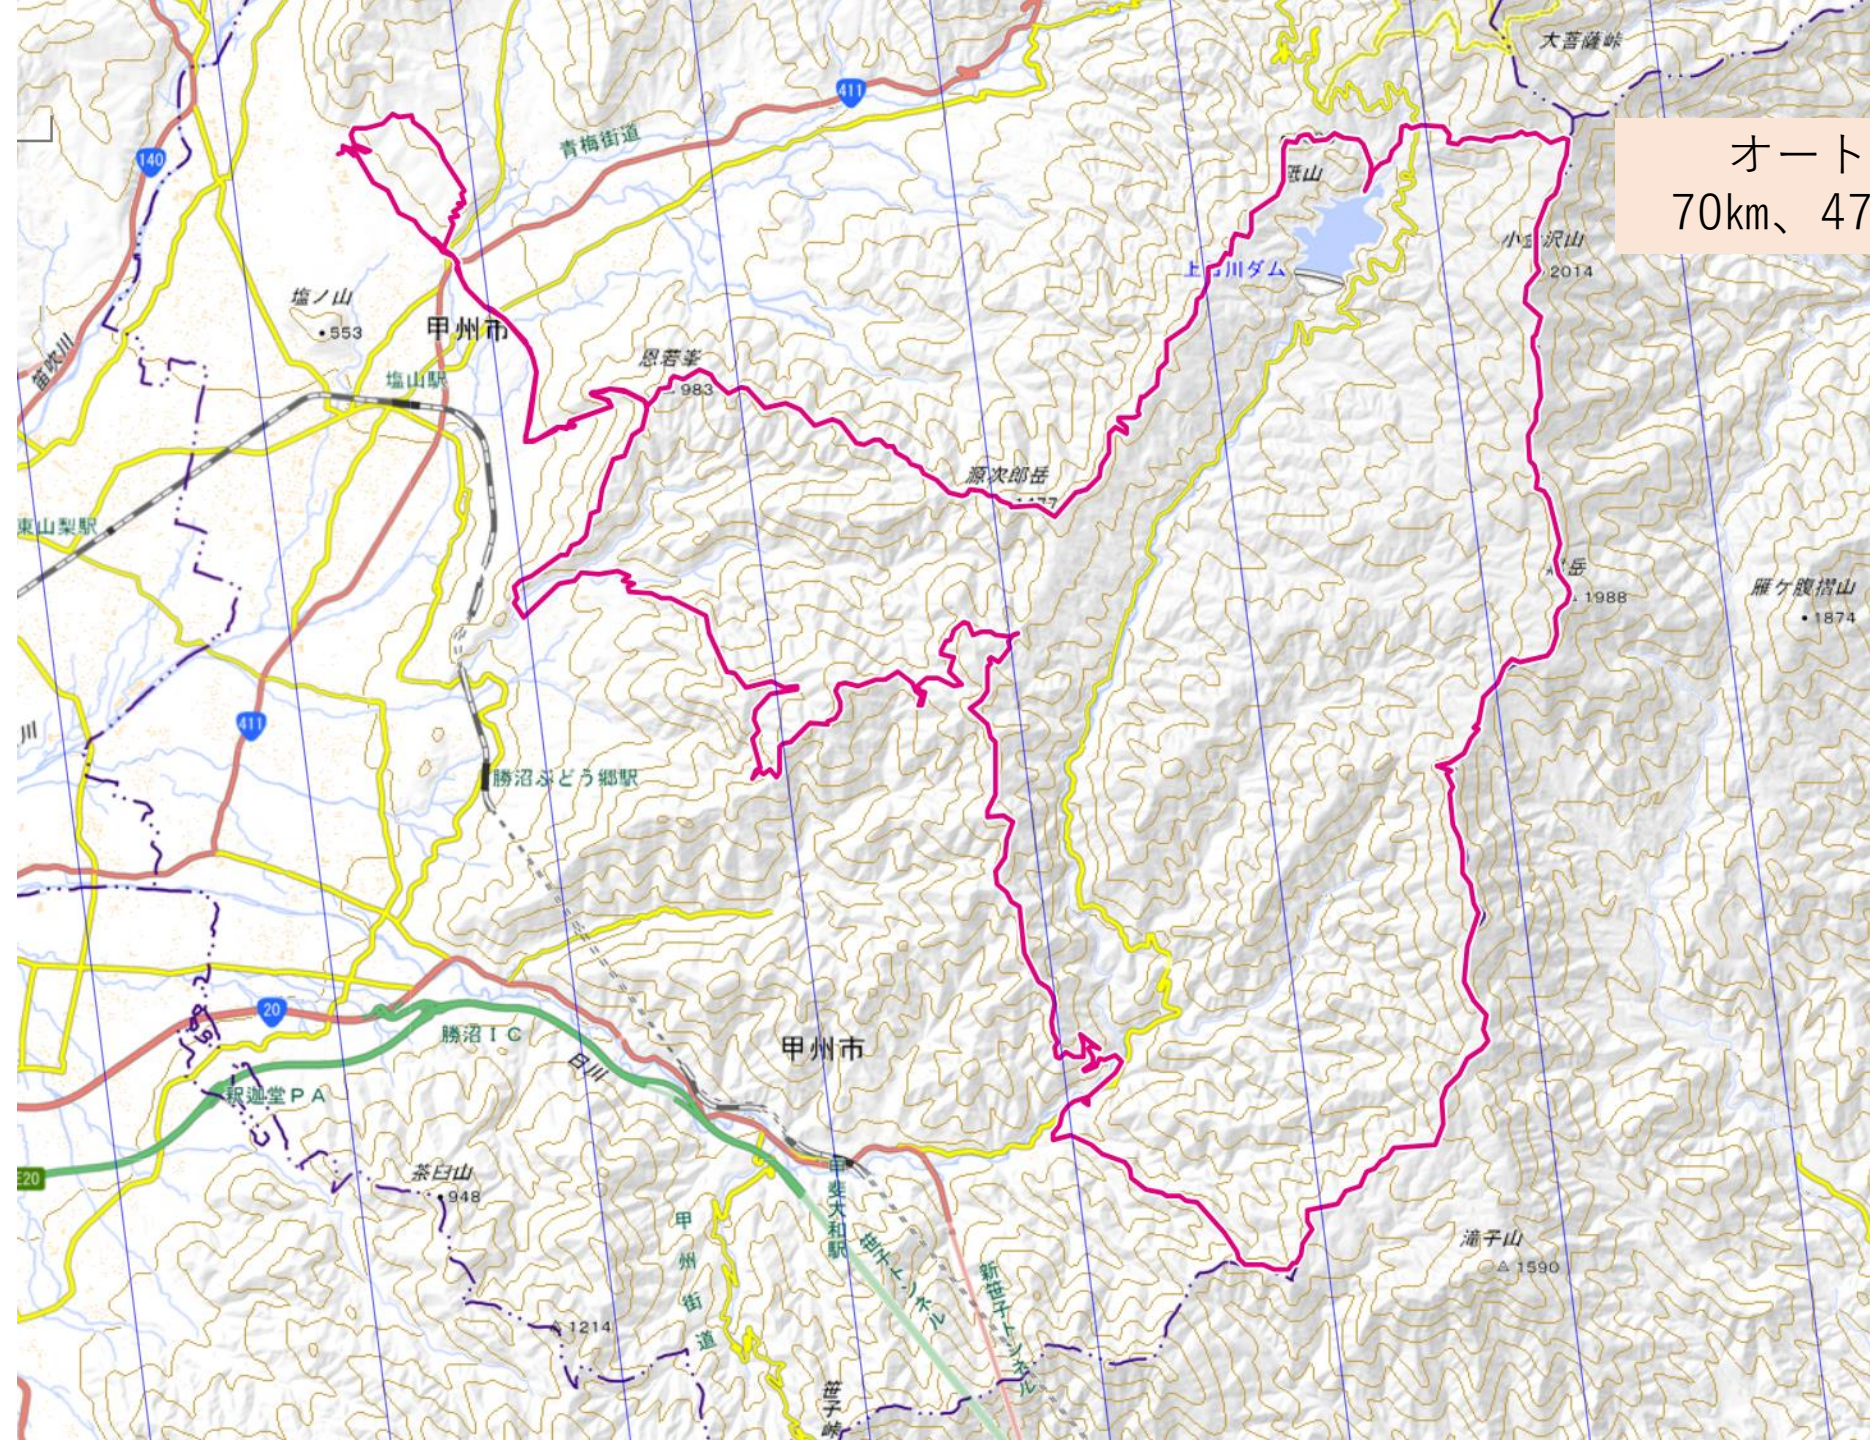

オートルート
70km、4700m D +

リリールート
55km、3600m D +

マロニエルート
36km、1900m D +

トレイルクエスト
1・2年 1.5km
スタート→①→②
→フィニッシュ

階段

階段

階段

②

①

スタート

フィニッシュ

トレイルクエスト
3~6年 3km
スタート→①→②
→③→④→⑤→⑥
→フィニッシュ

スタート
フィニッシュ

トレイルクエスト
中・高・一般 4.5km
スタート→①→②
→③→④→⑤→⑥
→⑦→⑧→⑨→⑩
→フィニッシュ

スタート

フィニッシュ