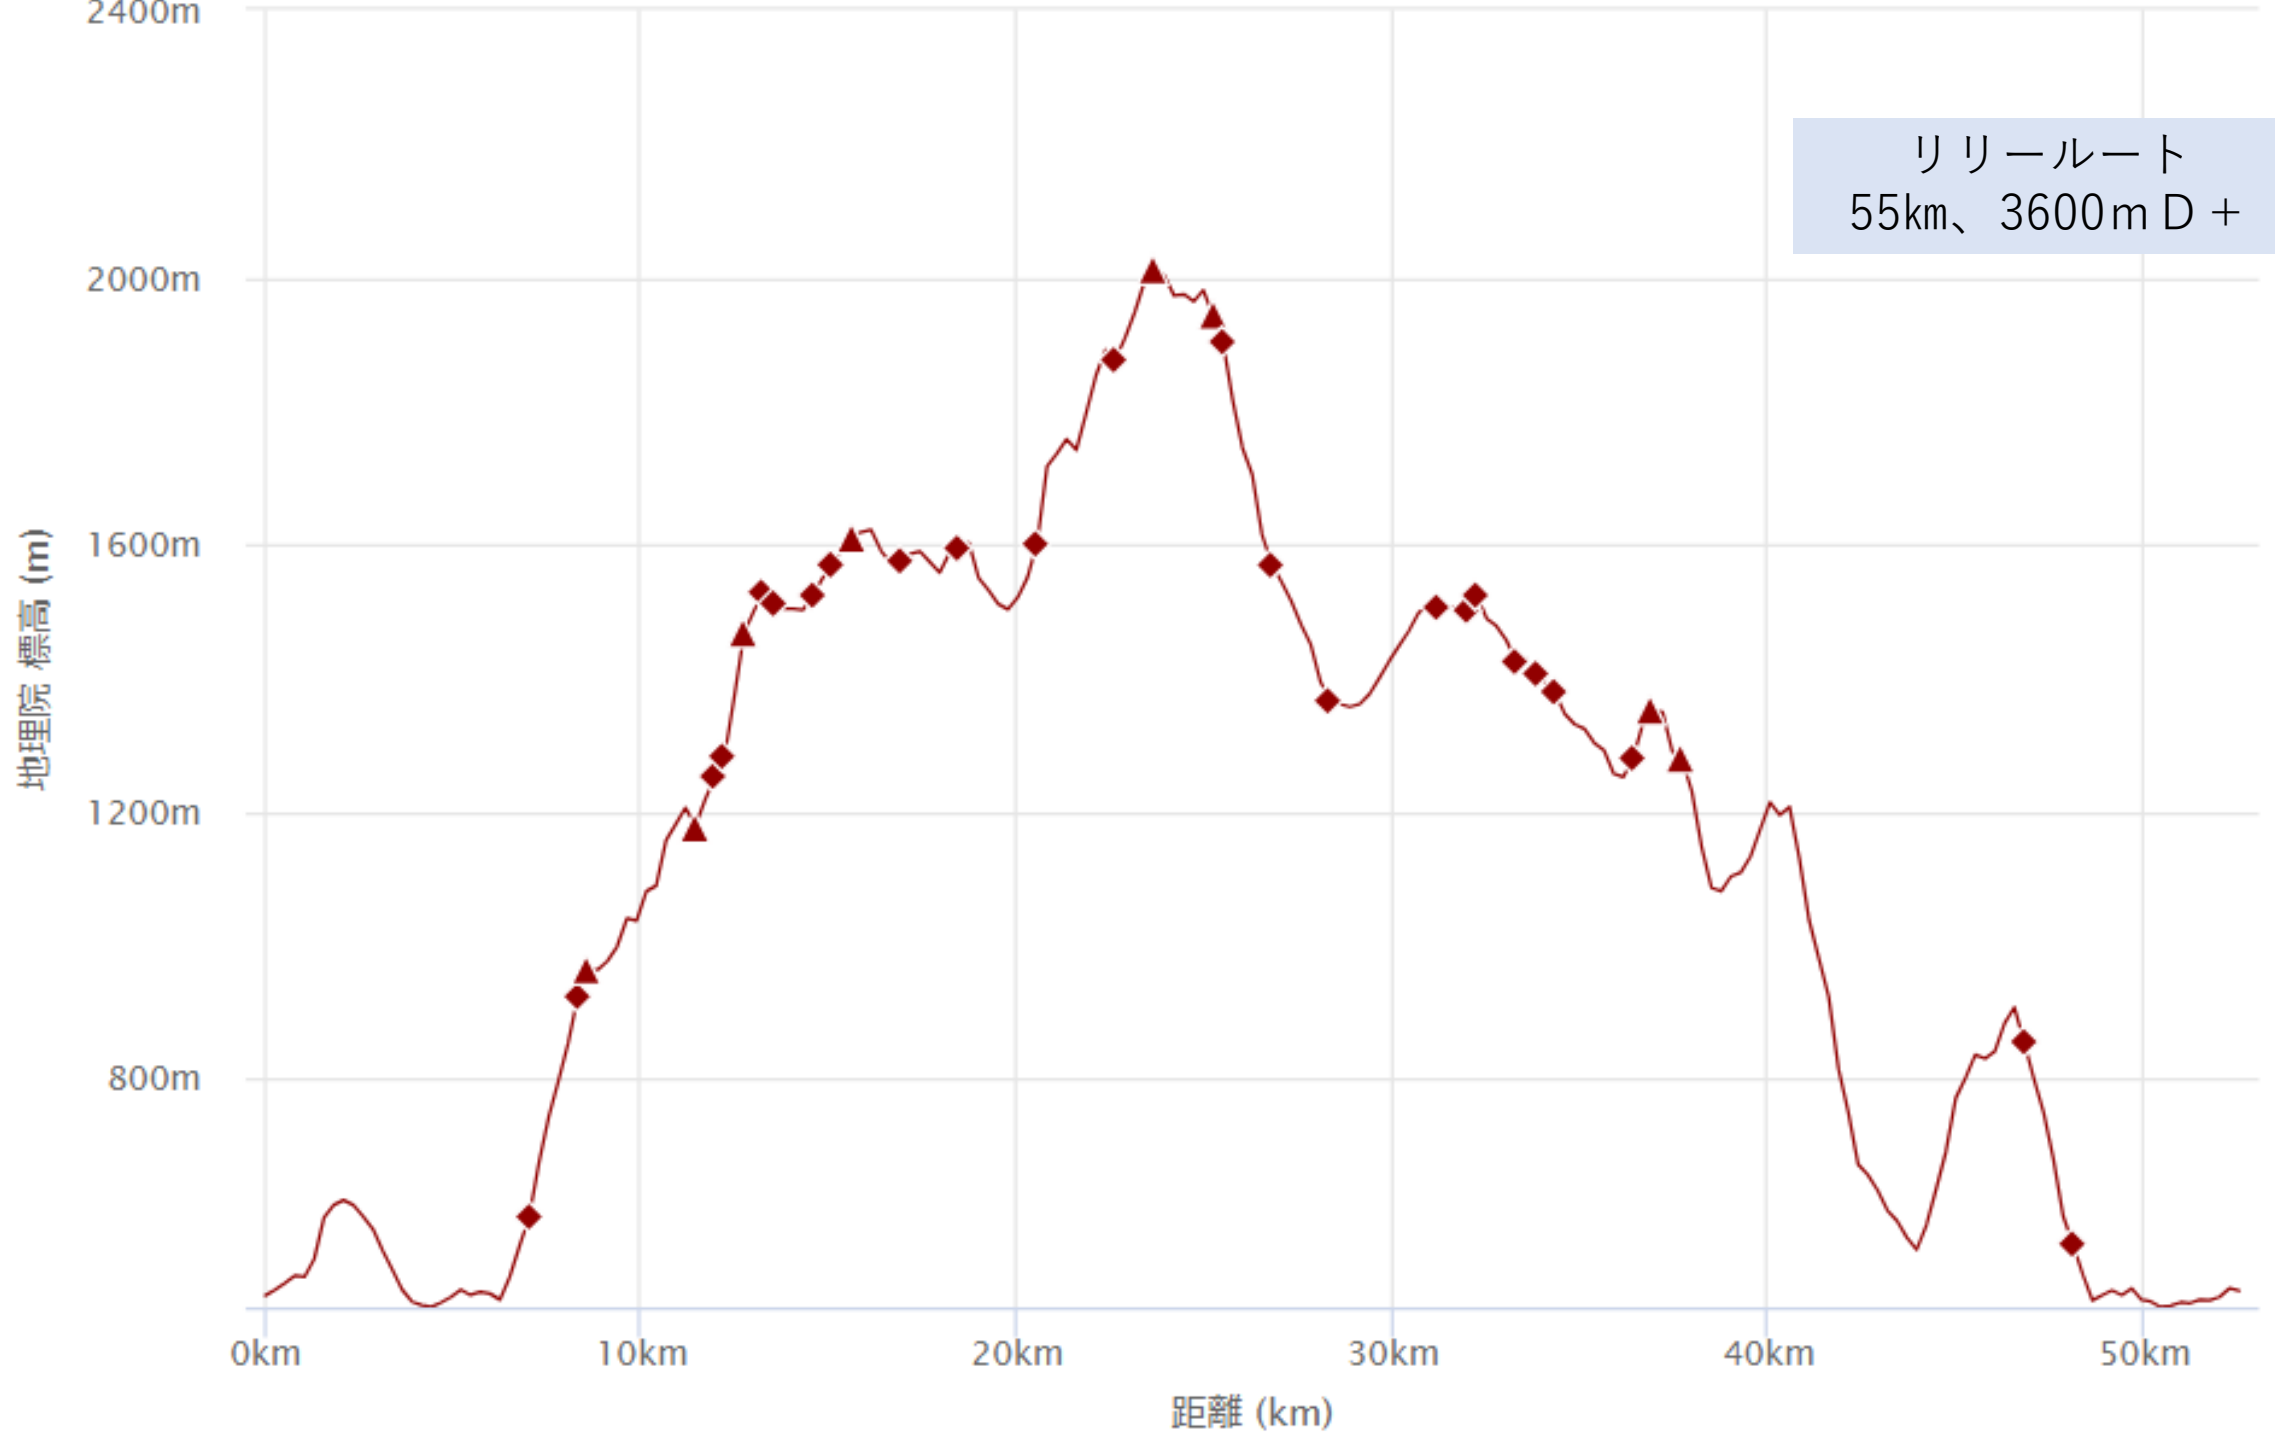

オートルート
70km、4700m D +

リリールート
55km、3600m D +

マロニエルート
36km、1900m D +

トレイルクエスト
1・2年 1.5km
スタート→①→②
→フィニッシュ

階段

階段

階段

②

①

スタート

フィニッシュ

トレイルクエスト
3~6年 3km
スタート→①→②
→③→④→⑤→⑥
→フィニッシュ

スタート
フィニッシュ

トレイルクエスト
中・高・一般 4.5km
スタート→①→②
→③→④→⑤→⑥
→⑦→⑧→⑨→⑩
→フィニッシュ

スタート

フィニッシュ