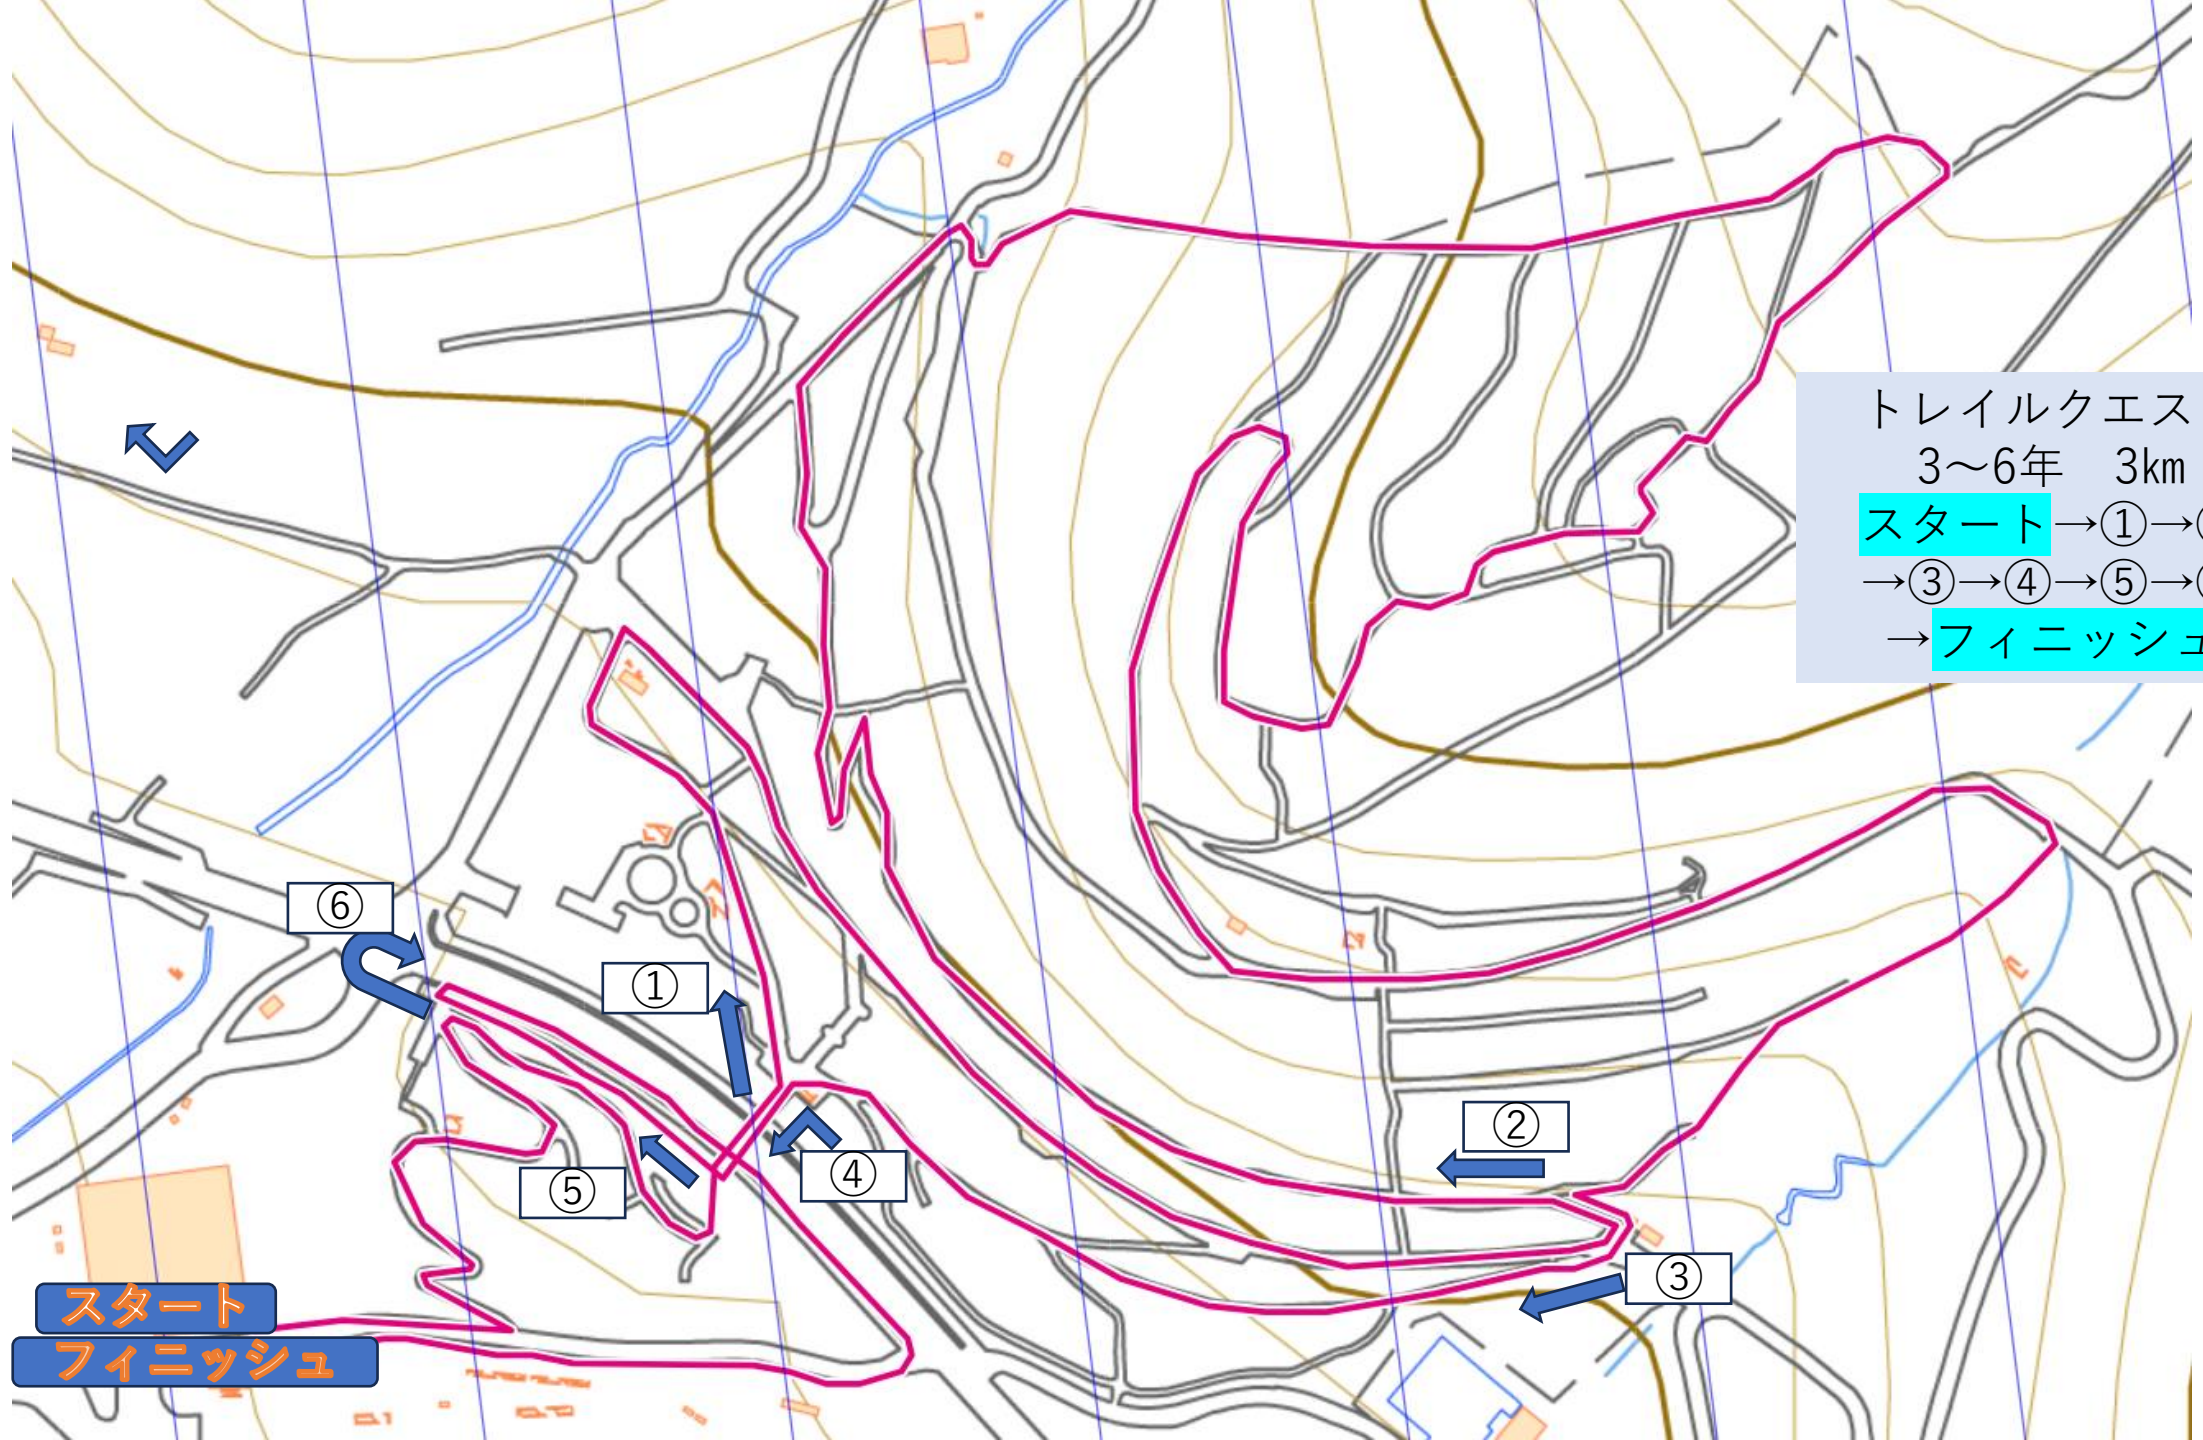

オートルート
70km、4700m D +

リリールート
55km、3600m D +

マロニエルート
36km、1900m D +

トレイルクエスト
1・2年 1.5km
スタート→①→②
→フィニッシュ

階段

階段

階段

②

①

スタート

フィニッシュ

トレイルクエスト
3~6年 3km
スタート→①→②
→③→④→⑤→⑥
→フィニッシュ

スタート
フィニッシュ

トレイルクエスト
中・高・一般 4.5km
スタート→①→②
→③→④→⑤→⑥
→⑦→⑧→⑨→⑩
→フィニッシュ

スタート

フィニッシュ