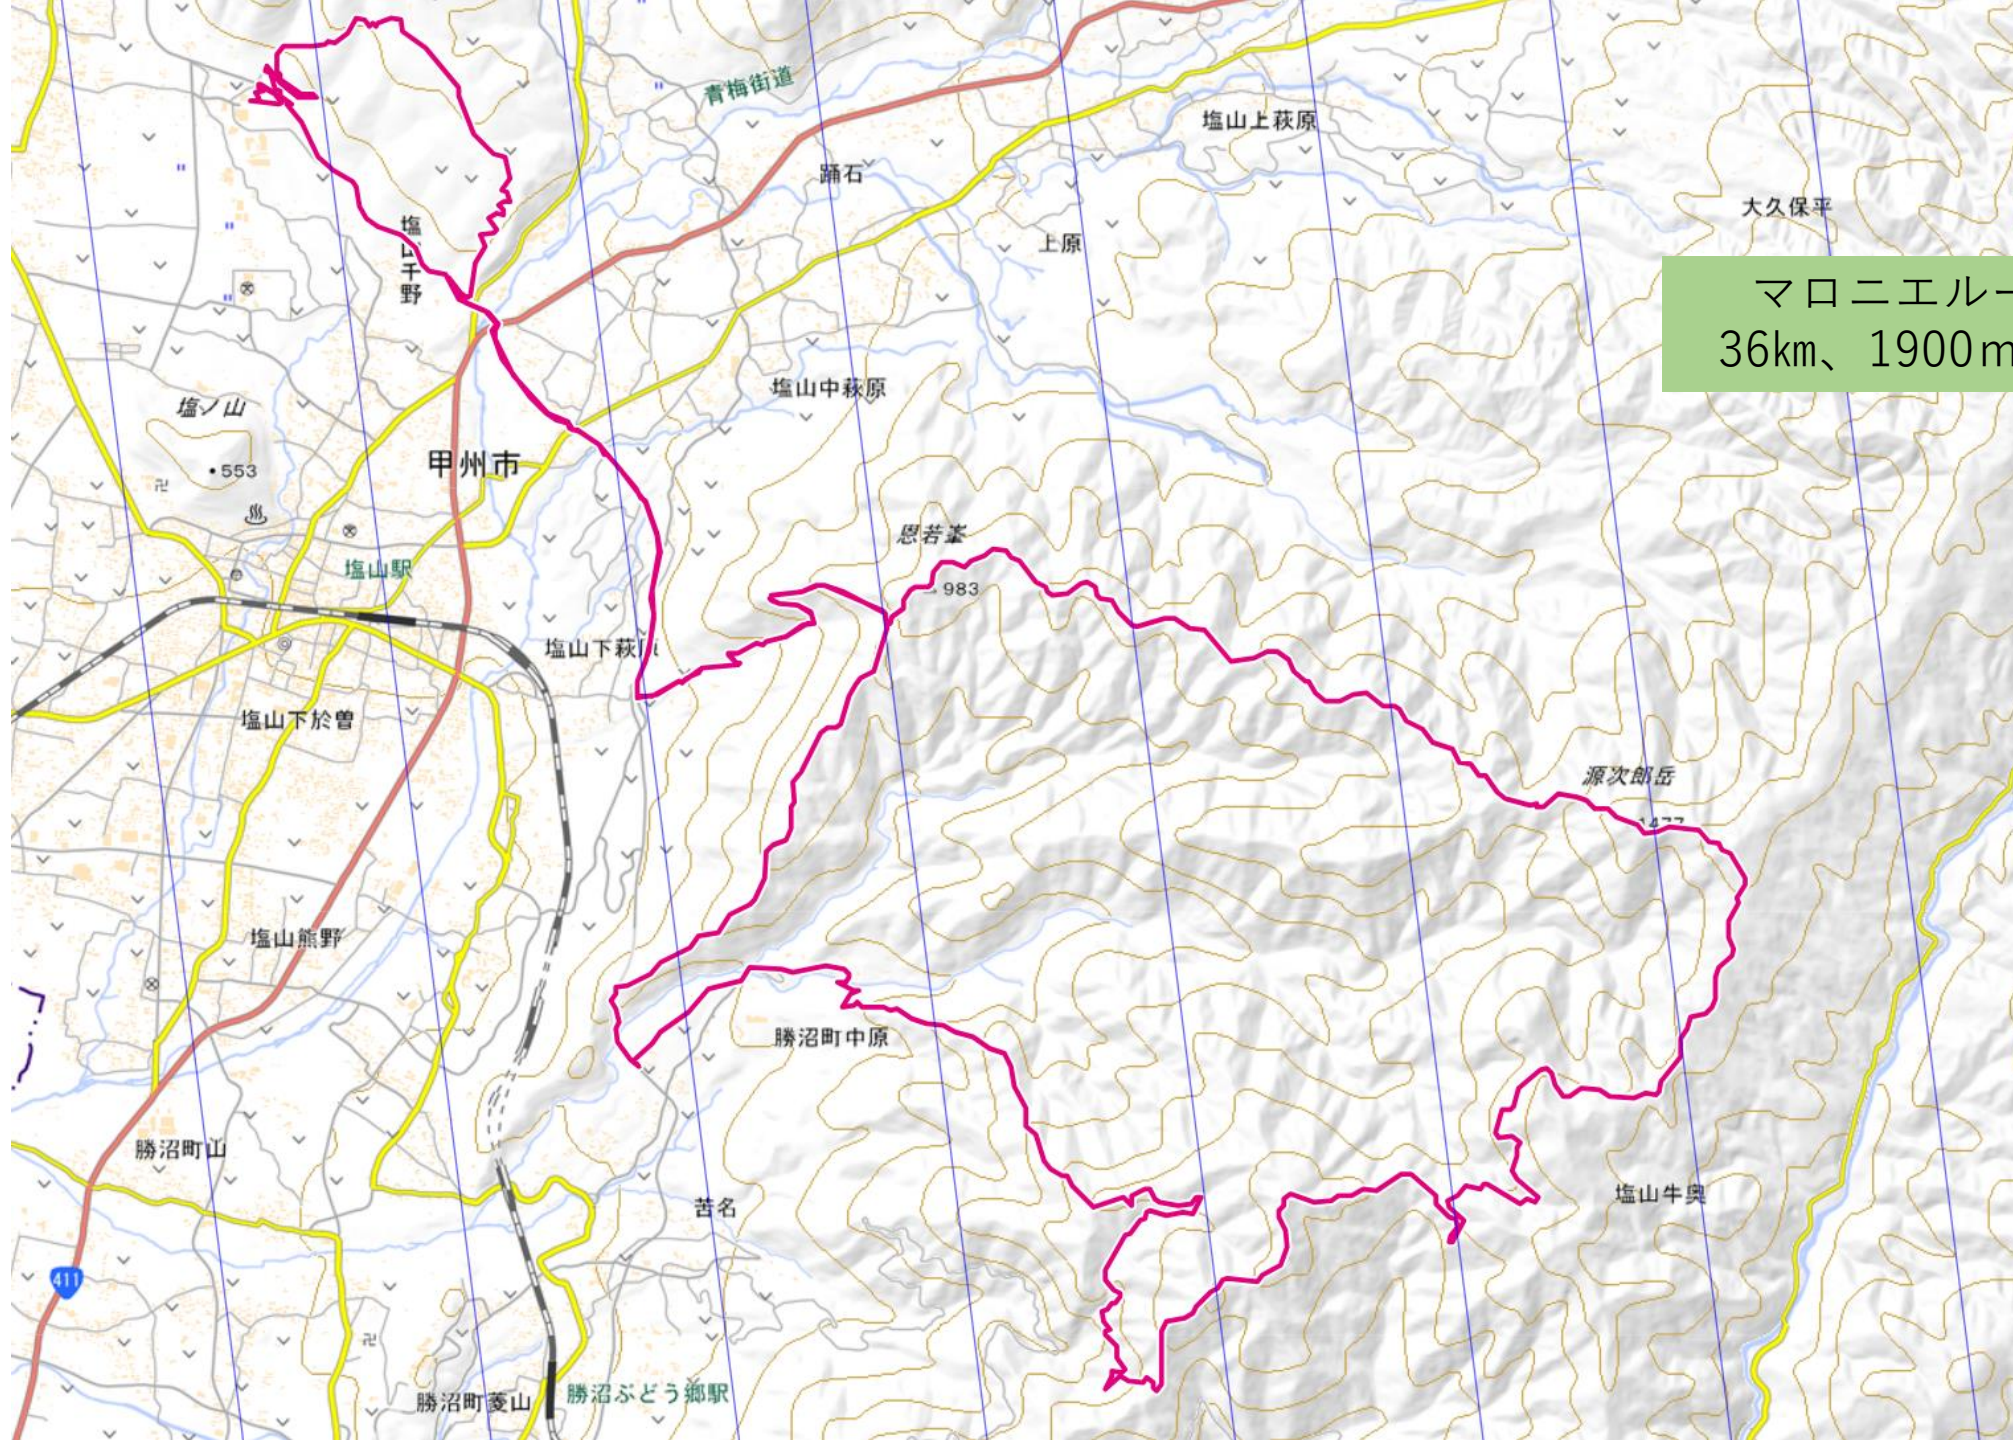

オートルート
70km、4700m D +

リリールート
55km、3600m D +

マロニエルート
36km、1900m D +

トレイルクエスト
1・2年 1.5km
スタート→①→②
→フィニッシュ

階段

階段

階段

②

①

スタート

フィニッシュ

トレイルクエスト
3~6年 3km
スタート→①→②
→③→④→⑤→⑥
→フィニッシュ

スタート
フィニッシュ

トレイルクエスト
中・高・一般 4.5km
スタート→①→②
→③→④→⑤→⑥
→⑦→⑧→⑨→⑩
→フィニッシュ

スタート

フィニッシュ