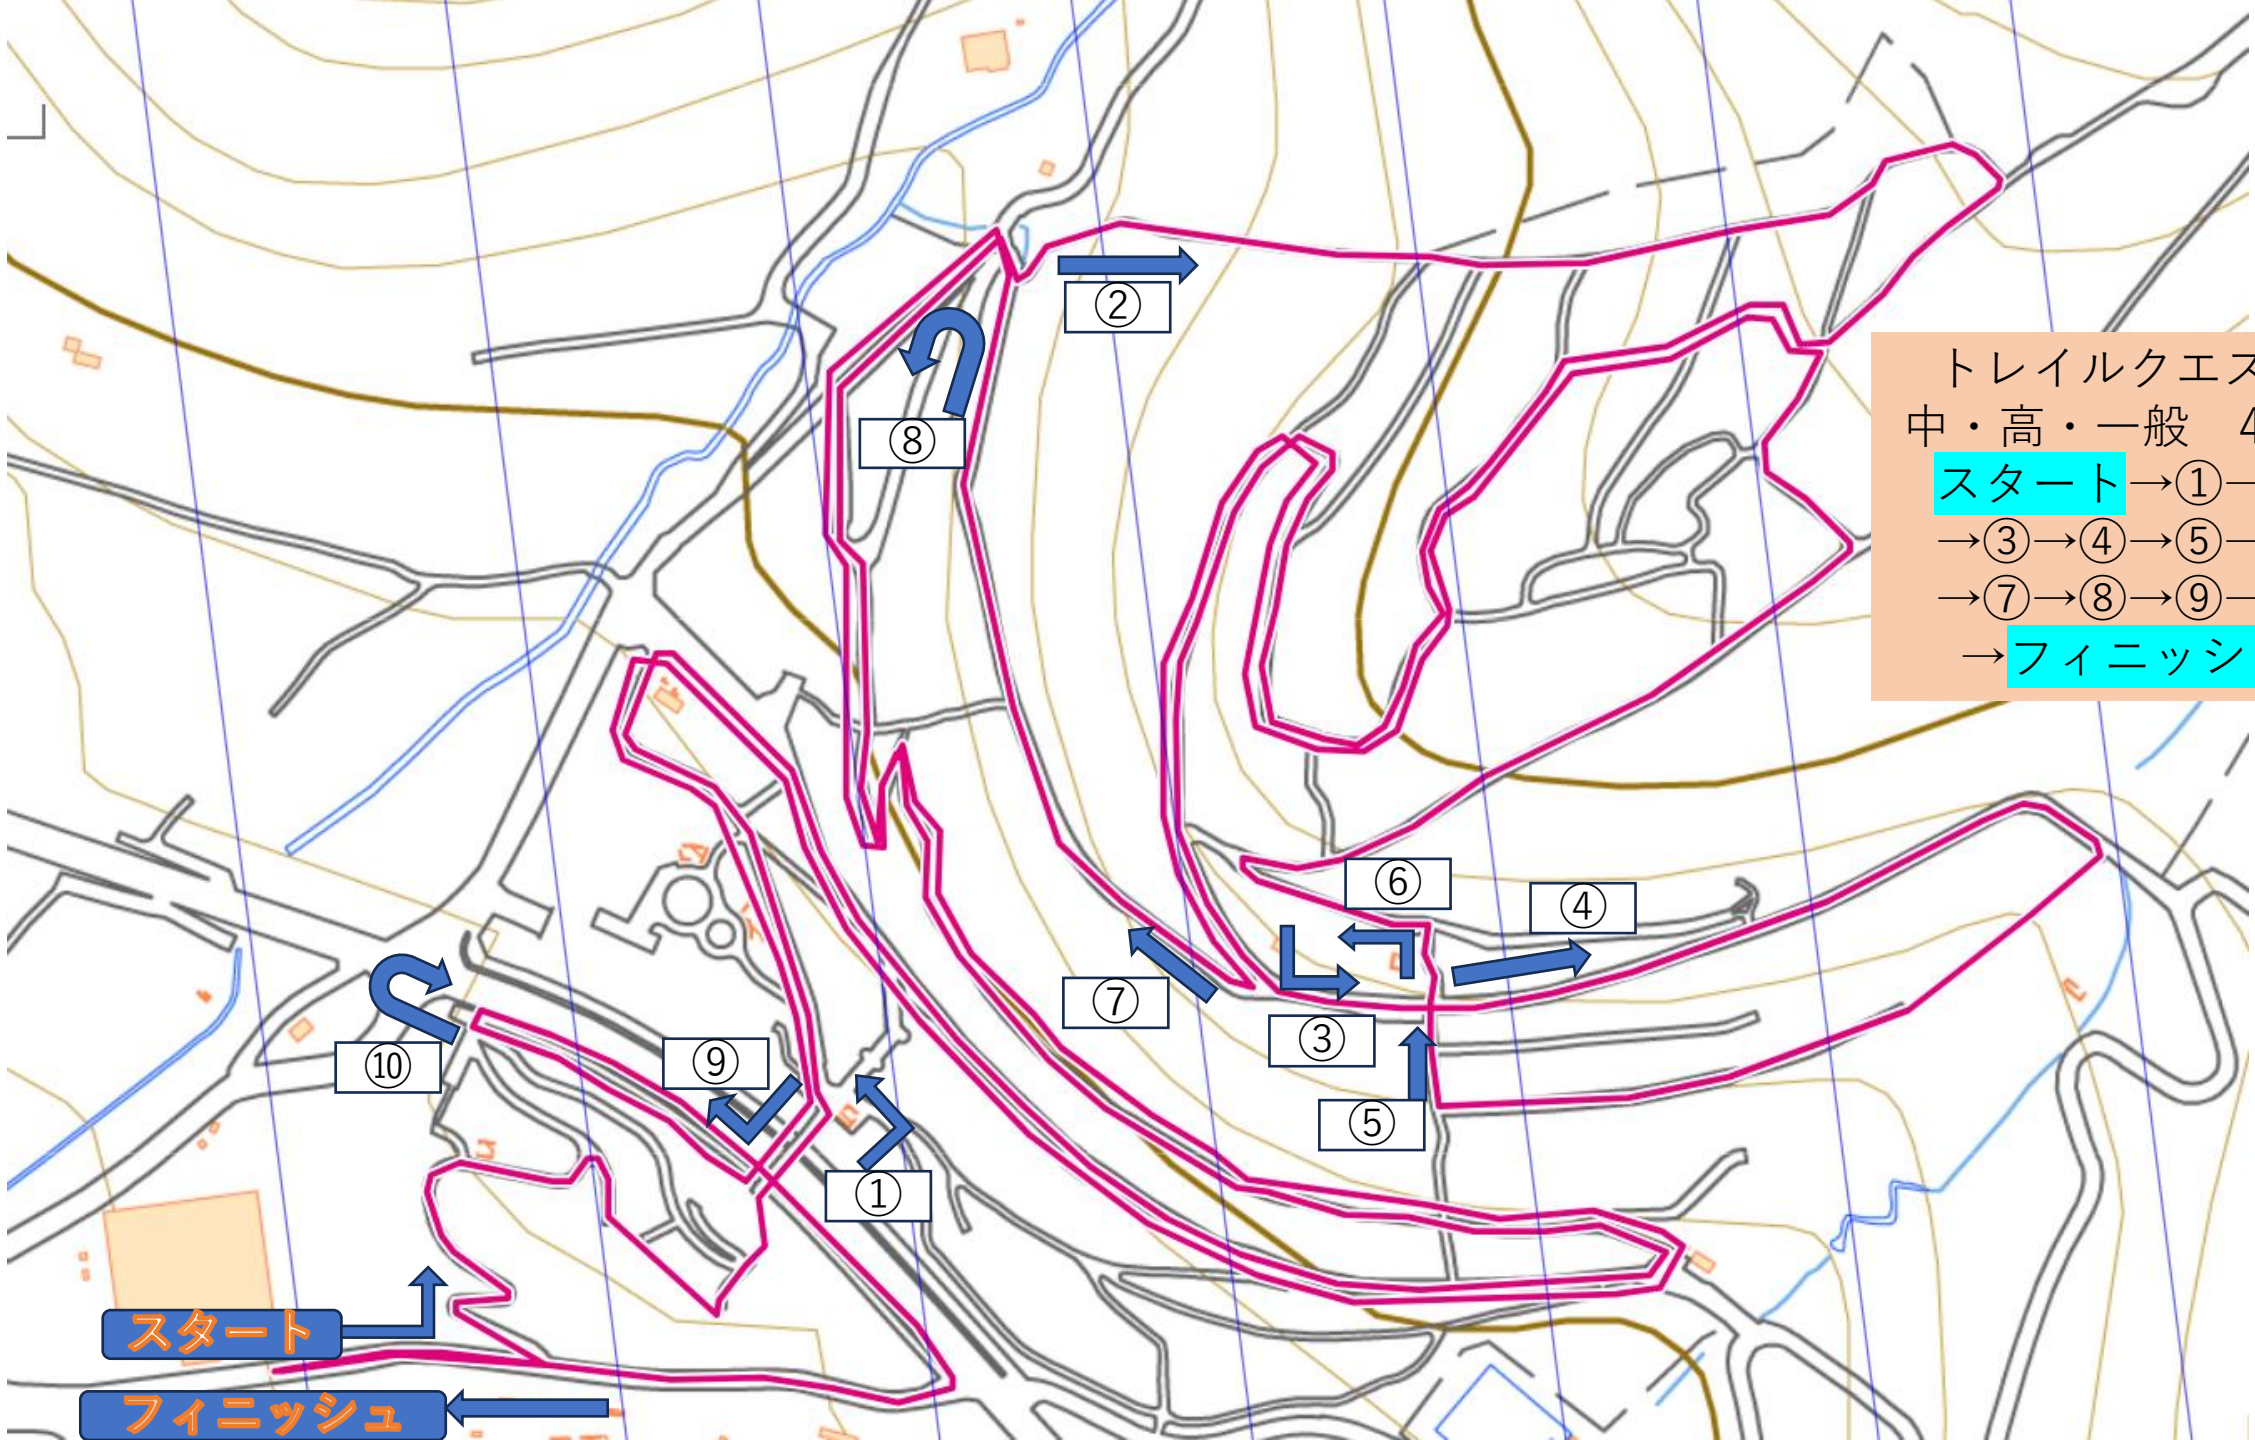

オートルート
70km、4700m D +

リリールート
55km、3600m D +

マロニエルート
36km、1900m D +

トレイルクエスト
1・2年 1.5km
スタート→①→②
→フィニッシュ

階段

階段

階段

②

①

スタート

フィニッシュ

トレイルクエスト
3~6年 3km
スタート→①→②
→③→④→⑤→⑥
→フィニッシュ

スタート
フィニッシュ

トレイルクエスト
中・高・一般 4.5km
スタート→①→②
→③→④→⑤→⑥
→⑦→⑧→⑨→⑩
→フィニッシュ

スタート

フィニッシュ