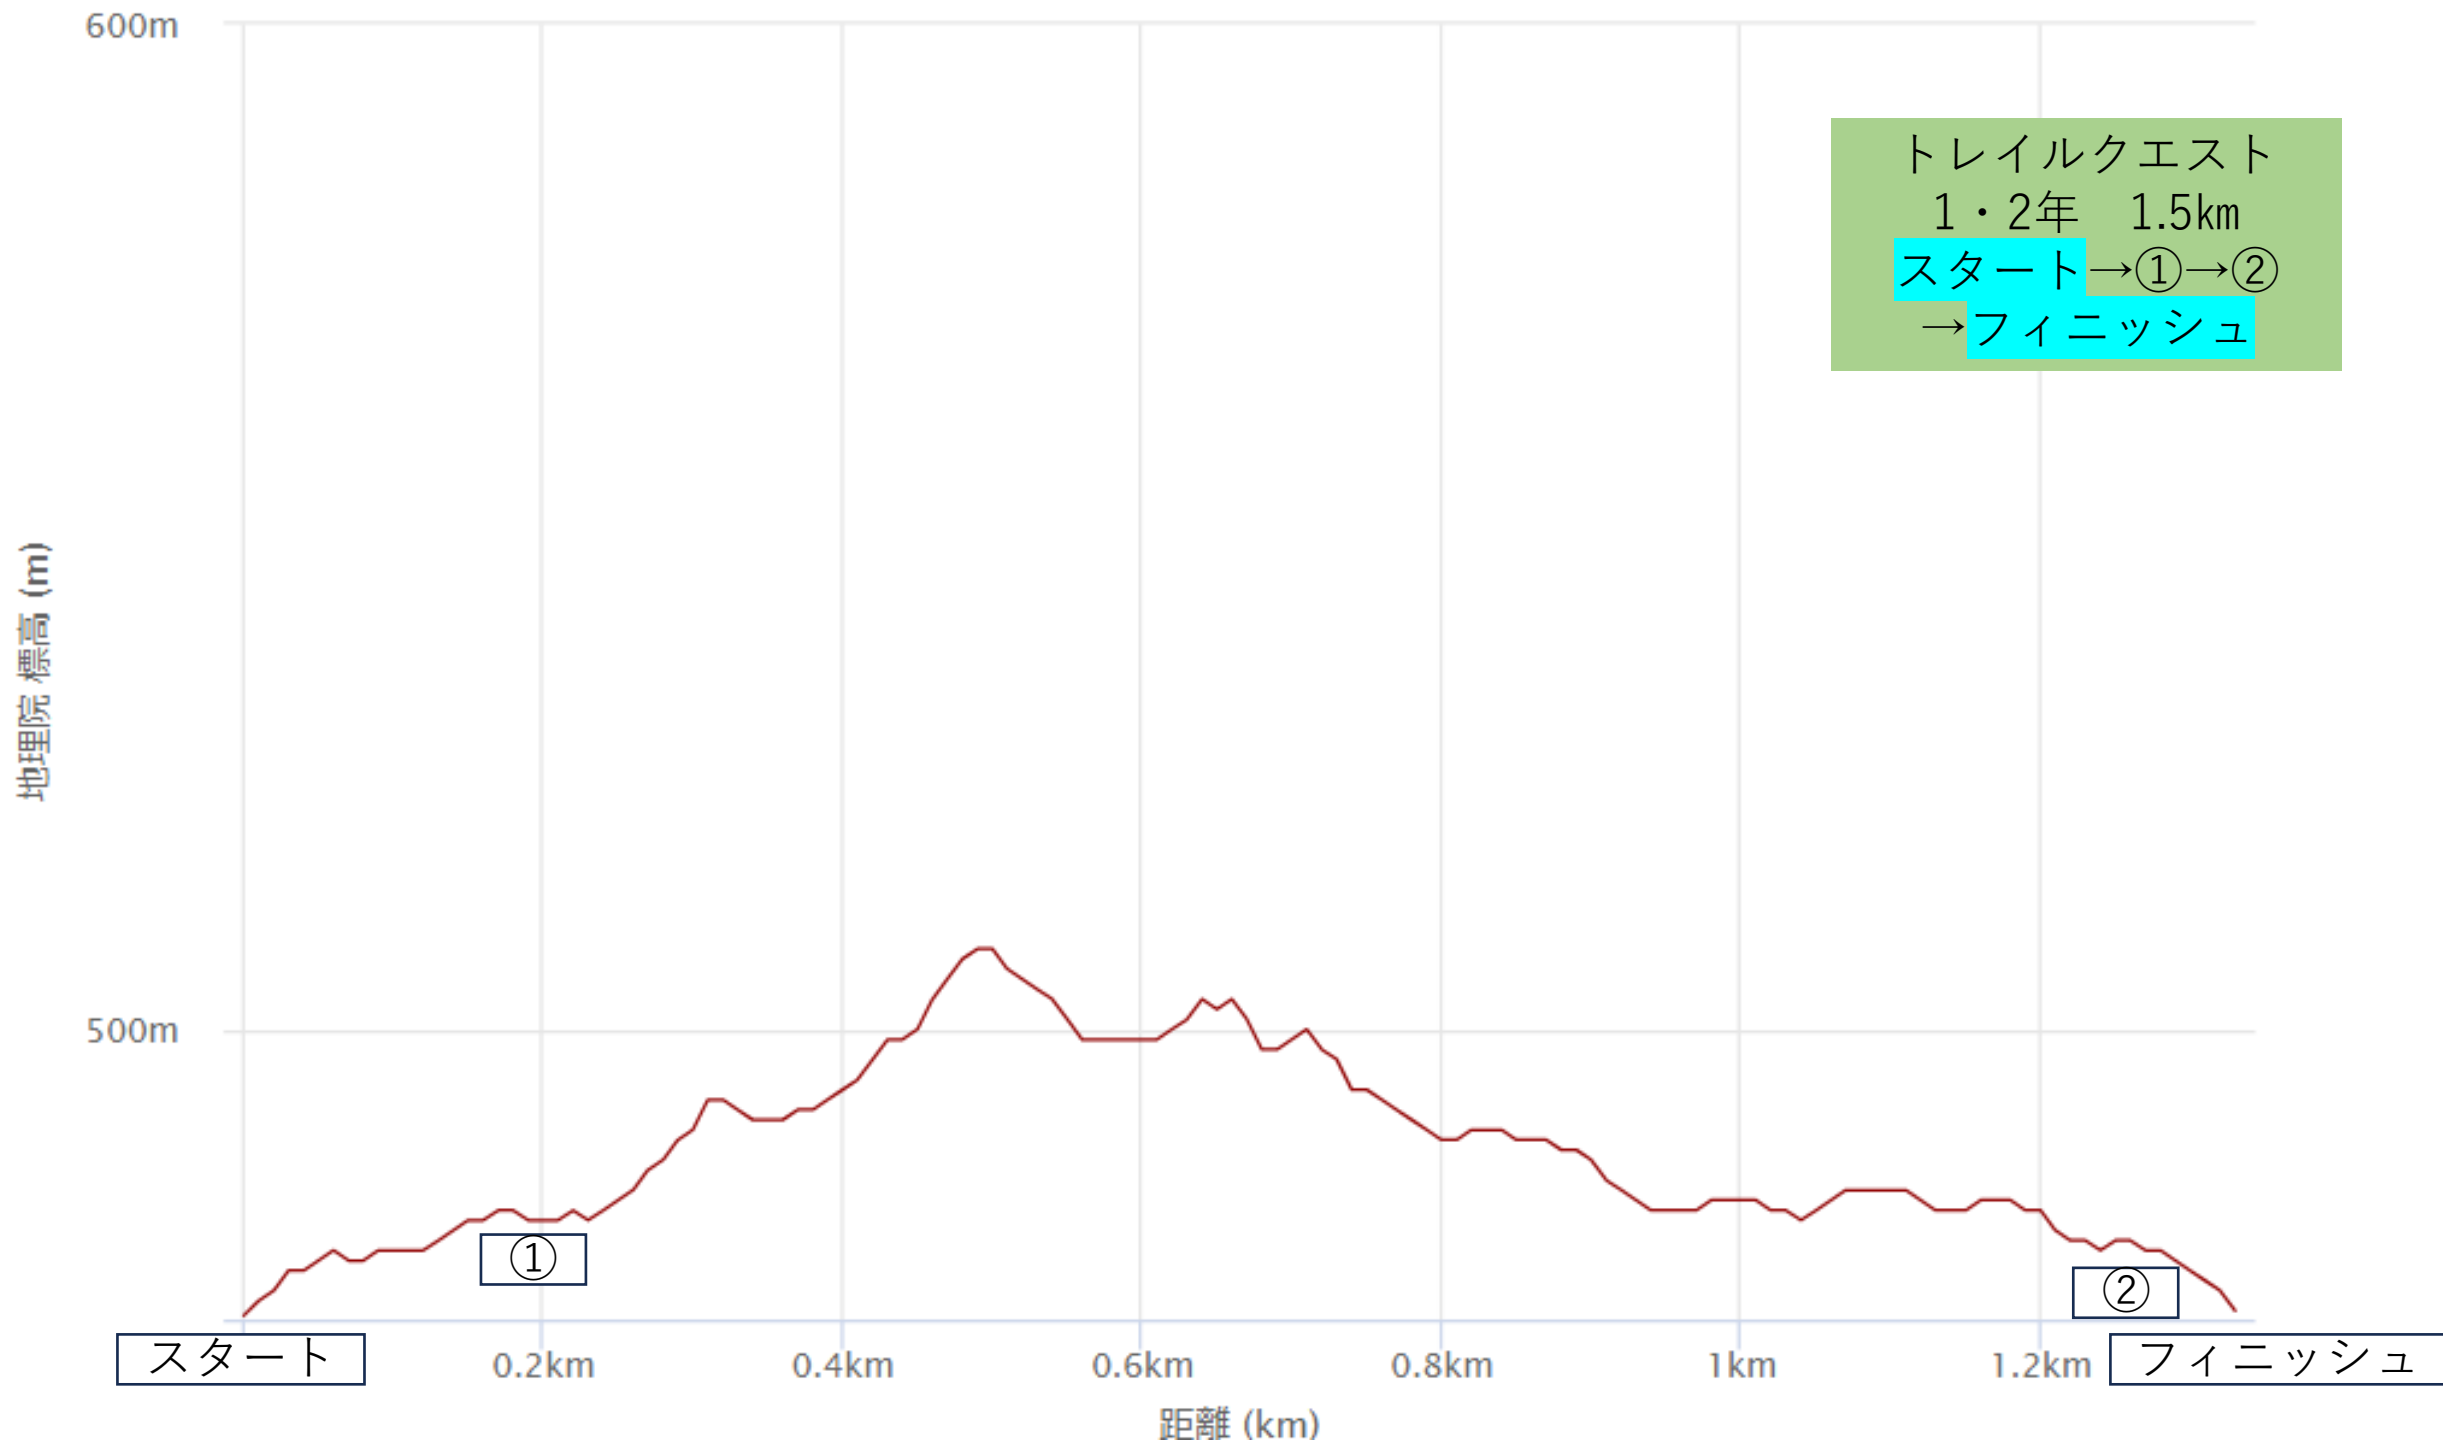

オートルート
70km、4700m D +

リリールート
55km、3600m D +

マロニエルート
36km、1900m D +

トレイルクエスト
1・2年 1.5km
スタート→①→②
→フィニッシュ

階段

階段

階段

②

①

スタート

フィニッシュ

トレイルクエスト
3~6年 3km
スタート→①→②
→③→④→⑤→⑥
→フィニッシュ

スタート
フィニッシュ

トレイルクエスト
中・高・一般 4.5km
スタート→①→②
→③→④→⑤→⑥
→⑦→⑧→⑨→⑩
→フィニッシュ

スタート

フィニッシュ