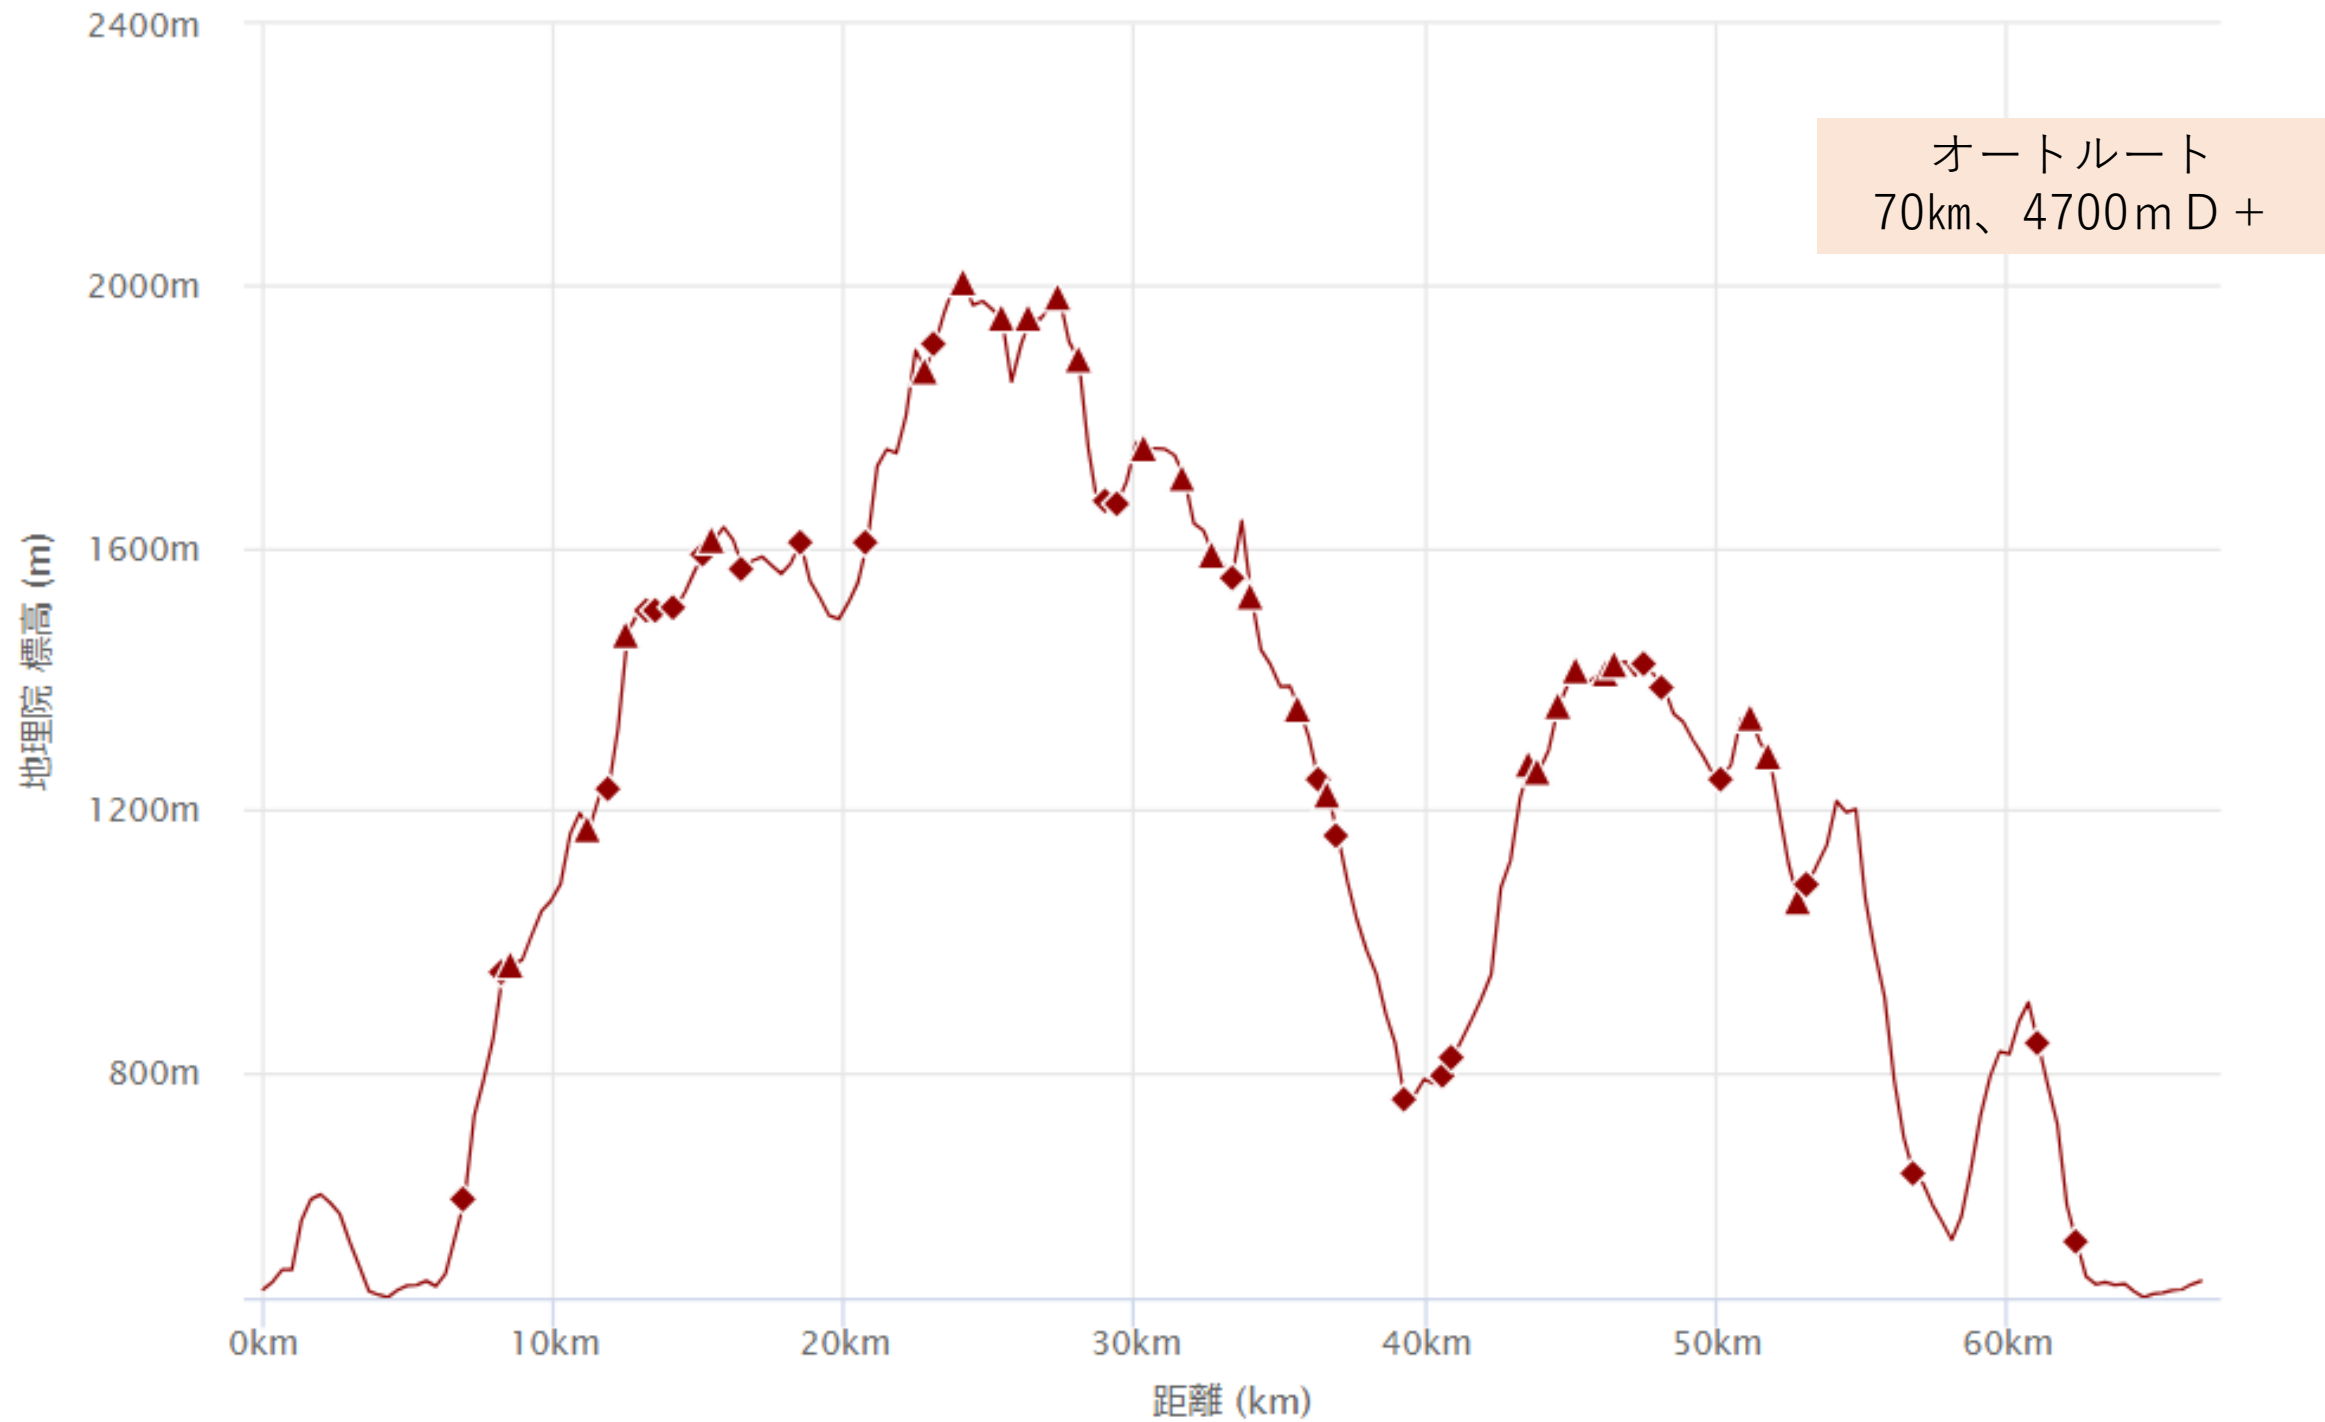

オートルート
70km、4700m D +

リリールート
55km、3600m D +

マロニエルート
36km、1900m D +

トレイルクエスト
1・2年 1.5km
スタート→①→②
→フィニッシュ

階段

階段

階段

②

①

スタート

フィニッシュ

トレイルクエスト
3~6年 3km
スタート→①→②
→③→④→⑤→⑥
→フィニッシュ

スタート
フィニッシュ

トレイルクエスト
中・高・一般 4.5km
スタート→①→②
→③→④→⑤→⑥
→⑦→⑧→⑨→⑩
→フィニッシュ

スタート

フィニッシュ