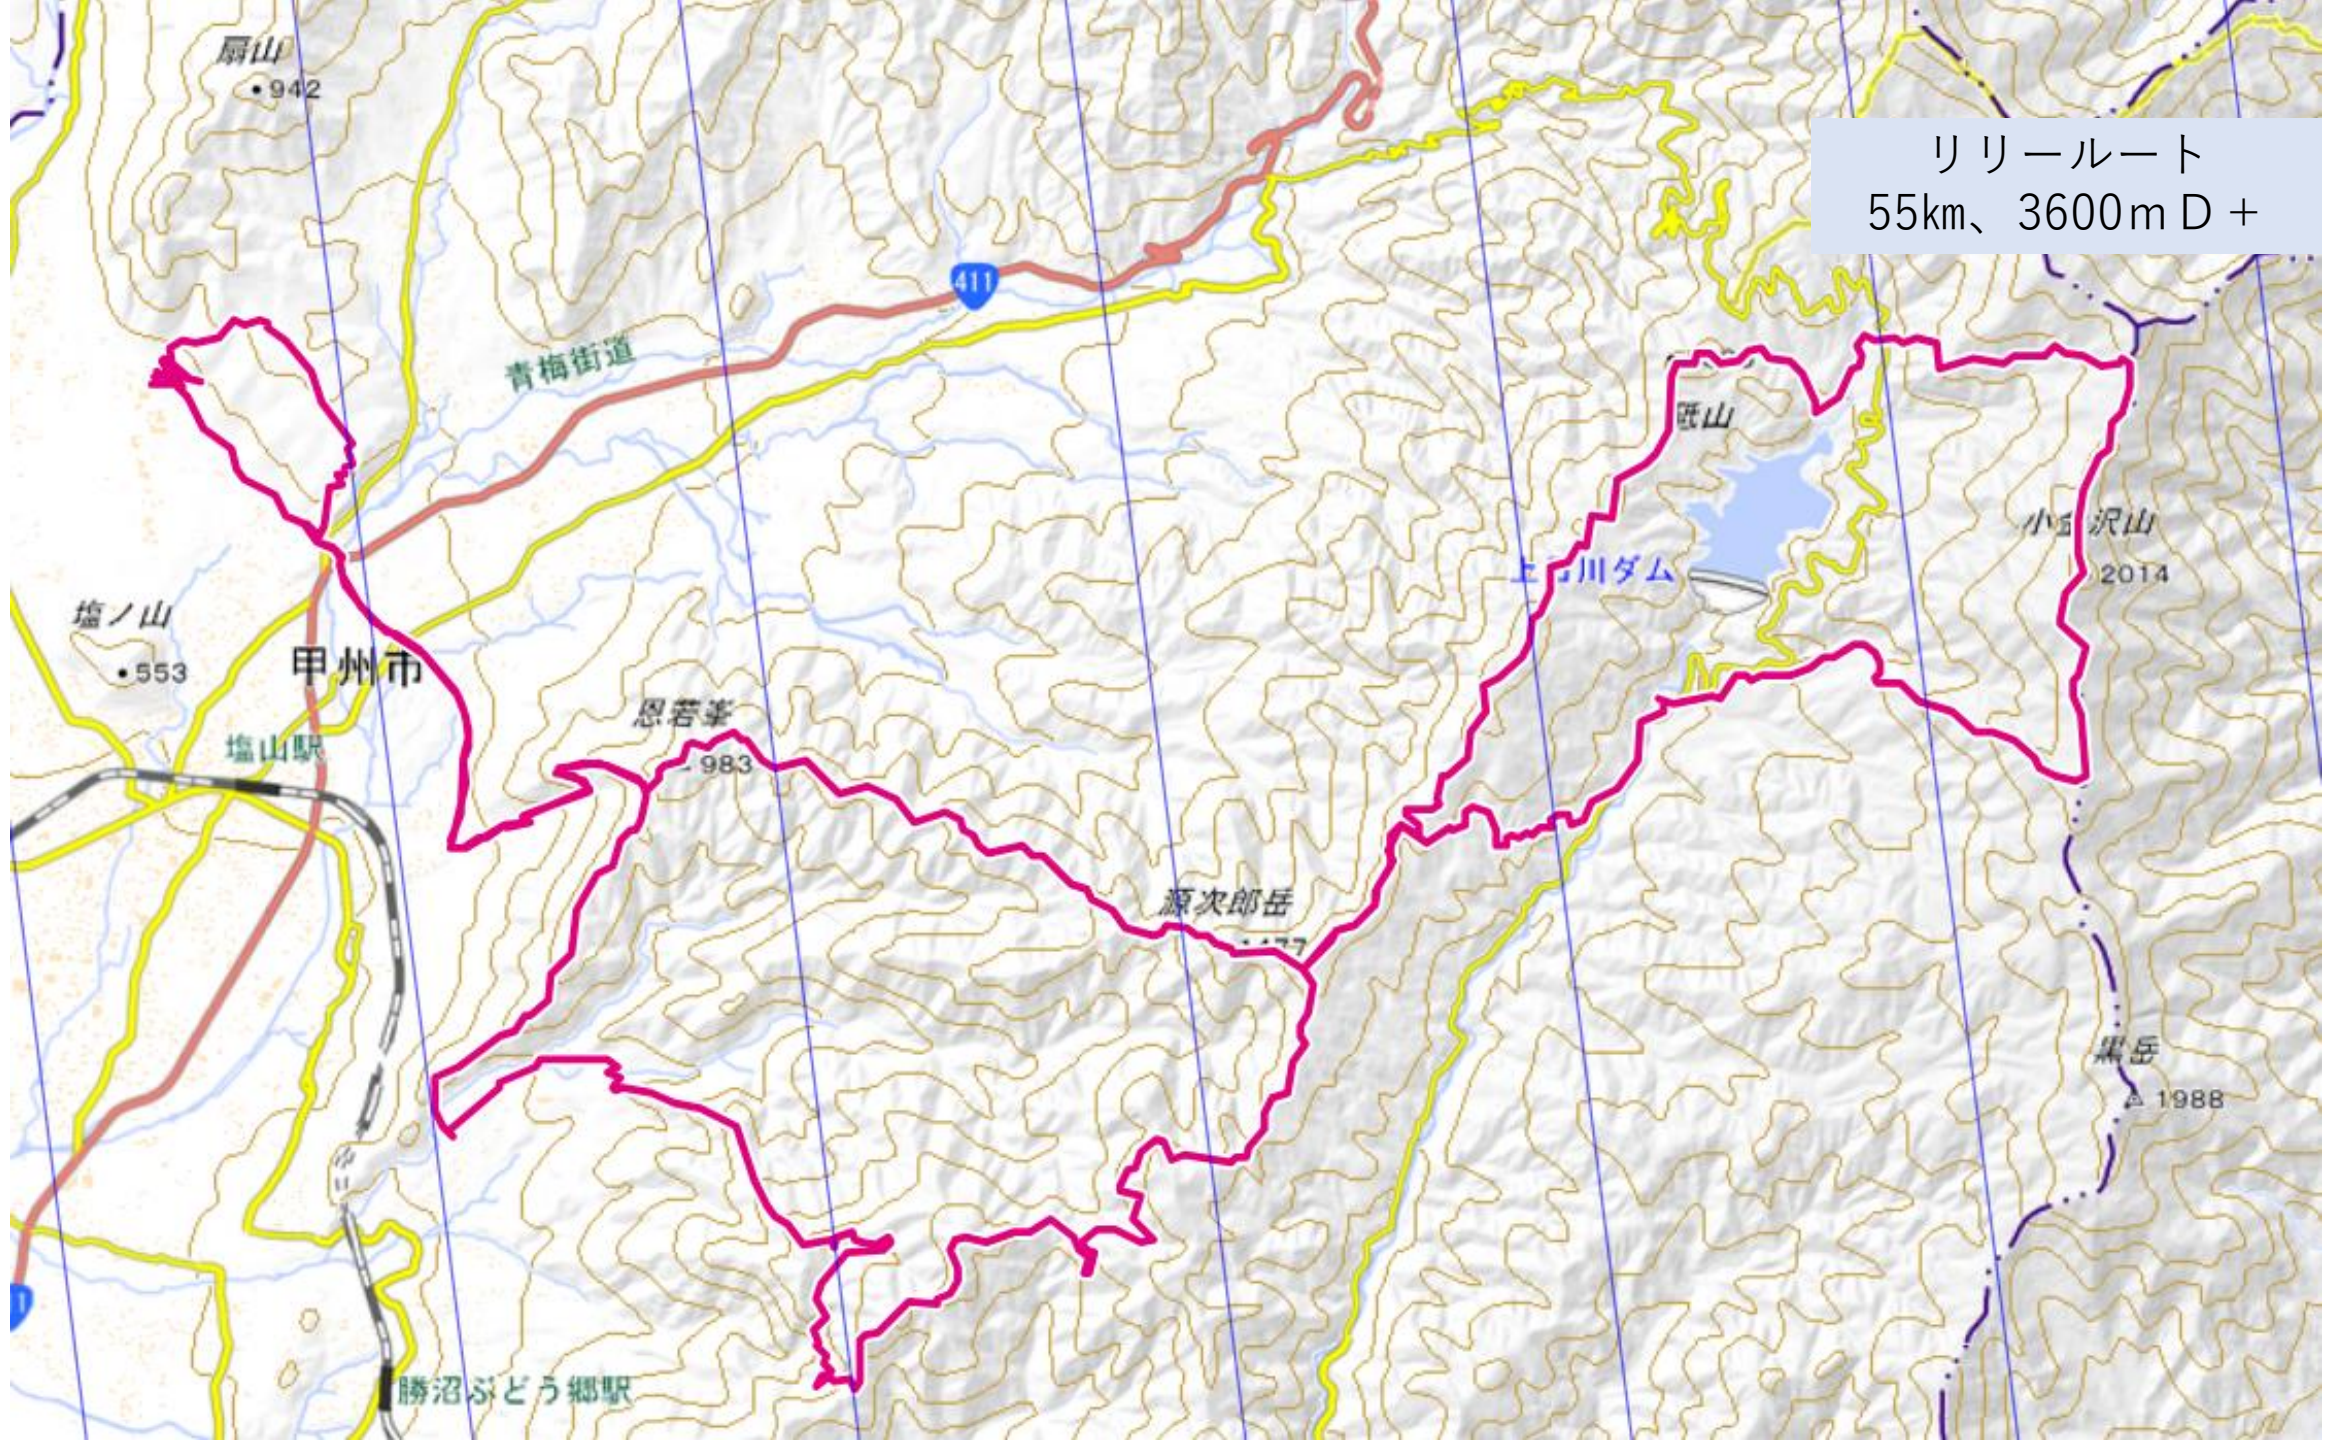

オートルート
70km、4700m D +

リリールート
55km、3600m D +

マロニエルート
36km、1900m D +

トレイルクエスト
1・2年 1.5km
スタート→①→②
→フィニッシュ

階段

階段

階段

②

①

スタート

フィニッシュ

トレイルクエスト
3~6年 3km
スタート→①→②
→③→④→⑤→⑥
→フィニッシュ

スタート
フィニッシュ

トレイルクエスト
中・高・一般 4.5km
スタート→①→②
→③→④→⑤→⑥
→⑦→⑧→⑨→⑩
→フィニッシュ

スタート

フィニッシュ