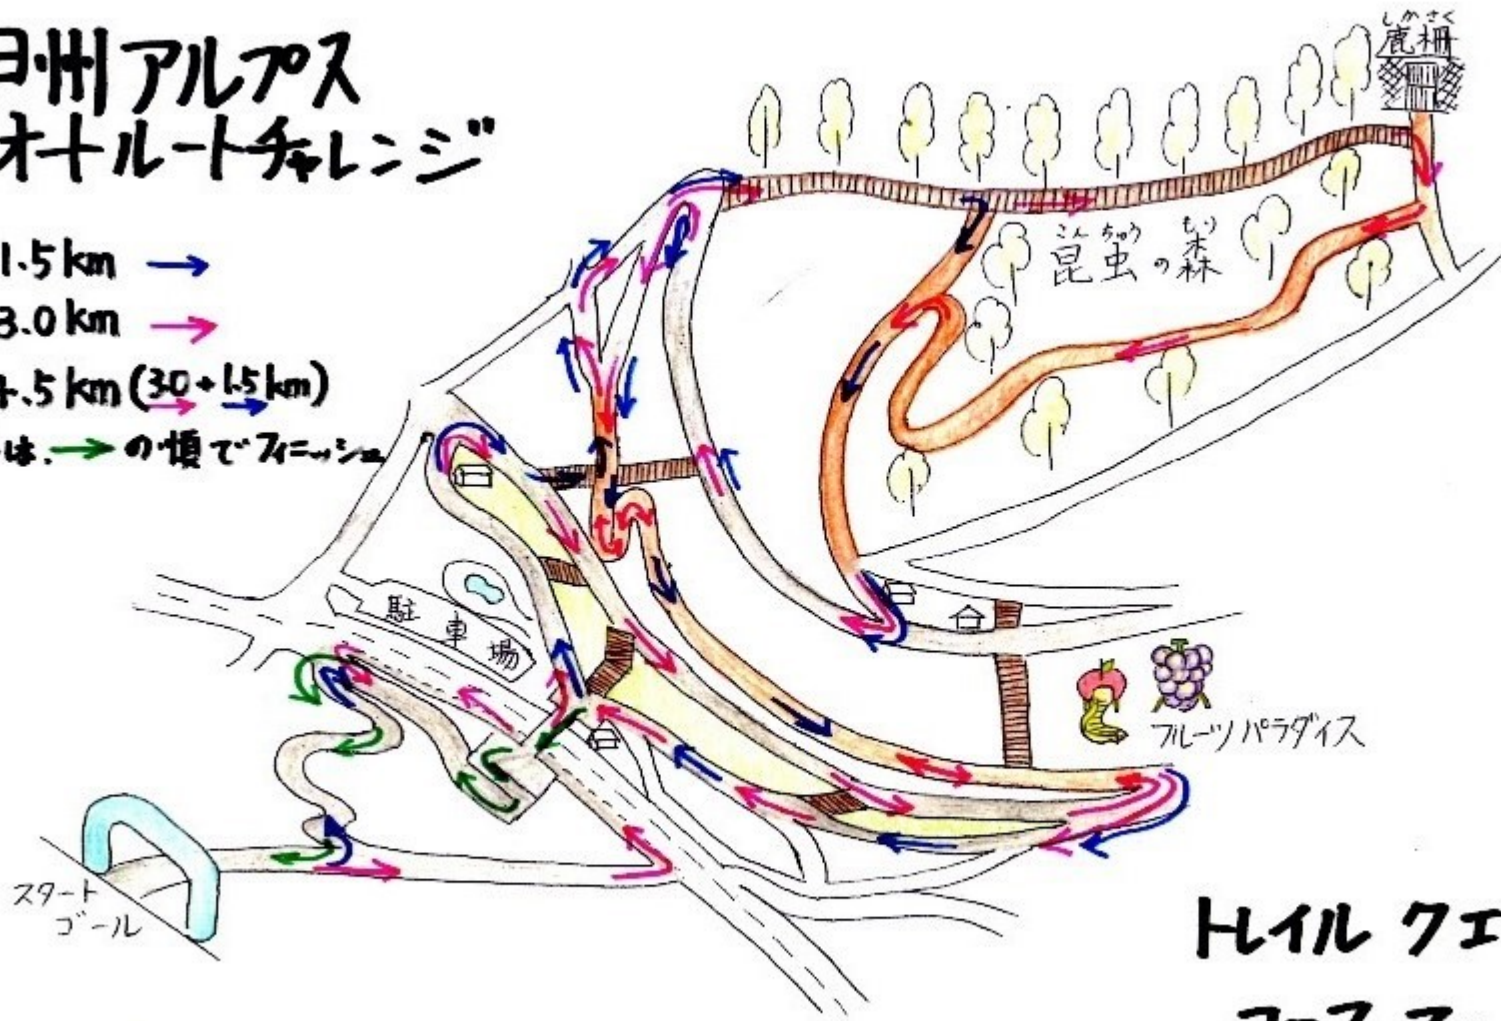

# 甲州アルプス オートルートチャレンジ

1.5 km →

3.0 km →

4.5 km (3.0 + 1.5 km)

※スタートは、→の順でフィニッシュ

## ハイルクエスト コースマップ